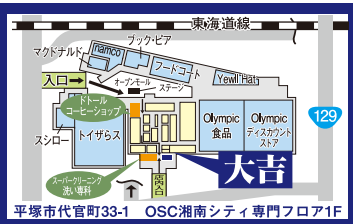

イベント
インフォ

自作の俳句を応募して
太古の湯の回数券をGETしよう!

第16回太古の湯 俳句大賞 作品募集中!

湘南ひらつか太古の湯 by グリーンサウナでは、今回で16回目となる俳句大賞の作品を募集している。今回の季節は冬の季語である「水仙」。自作の未発表作品を1人2句まで応募できる。選者は「松の花」主宰の松尾隆信氏。入賞者には同施設の利用回数券や無料券が贈呈されるので奮ってご応募を!

- ●大賞: 1名
  太古の湯回数券12枚綴り×1冊 (15,000円相当)
- ●優秀賞: 10名
  太古の湯回数券6枚綴り×1冊
- ●佳作: 20名
  太古の湯無料券2枚

第16回太古の湯 俳句大賞

季節: 「水仙」(ニホンスイセンのこと。ラッパ水仙は不可)
選者: 「松の花」主宰 松尾隆信
投句要項
作品: 自作の未発表作品一人2句まで。他者の名前での応募の場合、入賞は取り消させていただきます。
応募用紙に干、住所、氏名、年齢、性別、電話番号を明記のこと。
投句料: 無料
締切: 平成29年1月21日(当日消印有効)
投句先: 〒254-0044 平塚市錦町1-18 『太古の湯・俳句大賞』事務局
《成績発表》
入賞者個々に連絡のほか、太古の湯館内、ホームページ、其他媒体等に発表。

天然温泉 湘南ひらつか **太古の湯**
by GREEN SAUNA
平塚駅西口 徒歩2分 **オールナイト**
TEL **0463-22-1772**
URL <http://www.green-sauna.com/>
e-mail taikonoyu@green-sauna.com
年中無休 (男性・女性とも) **駐車場完備**
(公社)日本サウナスパ協会会員

Christmasはサンマルクで ご予約受付中!

冬 Menu

12月6日よりメニューチェンジ。日頃のご愛顧に感謝の気持ちを込めて4つのクーポンをご用意しました。ぜひご来店お待ちしております。

クリスマスコース 全4コース 3,980円(税別)~	季節「冬」コース 全3コース 2,500円(税別)~	シェフのおすすめランチコース 平日限定 ランチ 11:00~16:00 1,980円(税別)	サンマルク匠コース ディナー 16:00~21:00 2,480円(税別)
12月23, 24, 25日限定 ご注文の方全員 食前酒プレゼント	~12月22日まで 500円OFF 優待クーポン	上記コースご注文の方全員に レストランパン5個入りプレゼント!	上記コースご注文の方全員に レストランパン5個入りプレゼント!

本券1枚で1グループ全員OK! ご注文時に提出ください
※他の割引・値引との併用不可 ※サンマルク大磯店のみ有効
有効期限 H29年1月31日(火)まで

ベーカリーレストラン **Saint Marc**
サンマルク 大磯店
TEL **0463-61-0309**
www.sagami-food.net/saint-marc/
◆中郡大磯町高麗2-24-6 ◆駐車場/50台
◆営業時間/9時~23時(ラストオーダー22時)
土・日・祝日は2時間制とさせていただきます。

サンマルク大磯店 検索

年末年始 営業時間のお知らせ

H28年12月31日(土)	休業
H29年1月1日(日)	
H28年12月26日(月)~H29年1月9日(月)	営業時間 11:00~21:00 (L.O.20:20) モーニング・週替りランチ中止
H29年1月10日(火)	営業時間 11:00~23:00 (L.O.22:00) モーニング中止
H29年1月11日(水)~	通常営業