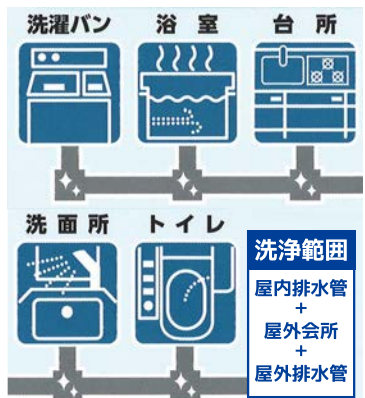

ご予約を  
オススメします  
**無料！補聴器  
なんでも相談会**  
随時開催中  
両耳装着・  
下取りキャンペーン  
も実施中！

全国ネットの補聴器専門店  
**東海補聴器センター**  
TEL FAX **0463-24-7915**  
営/9:00~17:00 休/日・祝・第4土曜  
新日本補聴器 検索

くらし  
インフォ

排水管の頑固な汚れをお掃除しませんか？  
おうちまるごとパイプクリーニング

### 年末大掃除応援キャンペーン(限定12/27迄)

知らないうちにたまっていく排水管の汚れ。「住まいのどこからかイヤな臭いがする」「浴槽の水を流す時、排水口から水があふれる」「洗面台の排水管からポコポコ音がする」「キッチンシンクの排水がおかしい」こんな症状が出たら要注意!! 排水管の汚れは、お部屋の臭いの原因や害虫の住みかになっていることも……。下水管清掃用の噴射ノズルを排水パイプに挿入し、高水圧ジェットで頑固なヌメリも掻き飛ばし流していくパイプクリーニングがオススメ!! L字・S字に曲った排水管も隅々まで届く噴射ノズルですっきりクリーニングします。その他のお掃除もお気軽にご相談ください。