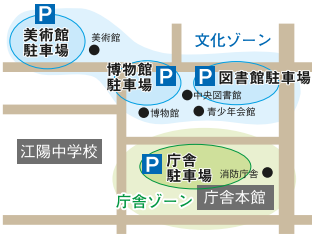

〒258-0003 神奈川県足柄上郡松田町松田惣領1175 藤屋ビル1F

サービスエリア

平塚市・大磯町・二宮町
中井町・大井町・松田町

お問い合わせ、お申し込みは今すぐ!! 受付時間 9:30~18:00

フリーコール **0120-121-302**

湘南ケーブルネットワークのWebサイトは **SCN** 検索

湘南ケーブルテレビ局 <http://www.scn-net.ne.jp> 大井松田ケーブルテレビ局 <http://www.scn-net.ne.jp/oimatsuda>

市役所と近隣駐車場を有料化 パブリックコメント募集中

平塚市は先月 30 日、現在建設中の庁舎
駐車場棟について、以前から検討していた
通り工事完了後の平成 30 年1月から有料
化を予定していることを明らかにした。こ
れに伴う個別計画素案が作成され、市民意
見を募集するパブリックコメントが3日か
ら来月6日まで実施される。

有料化は庁舎駐車場に加え、近隣の文化
ゾーン（中央図書館、博物館、美術館）の
駐車場についても同条件となる予定。どの
施設を利用するかを問わず相互に利用可能
とし、駐車場運営会社に管理運営を行って
もらうことで事務負担と経費の軽減を図る。

料金は公共
施設の利用
者とそれ以
外で別とな
り、軽微な
用件を想定
した無料時間帯が設定されるという。

素案は市役所本館、各公民館などで閲覧
できるほか、市の HP でも公開予定。意見
の提出についての詳細は下記まで。

問い合わせ・送付先
〒254-8686 平塚市浅間町9-1 平塚市資産経営課
☎0463-21-8763 / FAX 0120-704589(なでしこファクス)
電子メール shisan@city.hiratsuka.kanagawa.jp