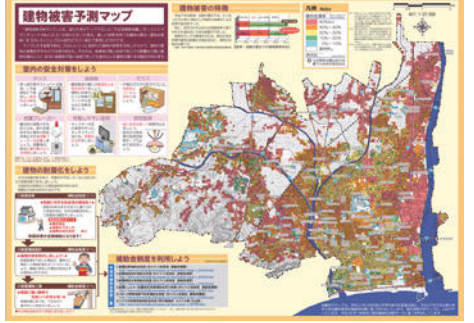

選ぶならケーブルインターネット!

平塚市防災マップがリニューアル 17日に広報とともに全戸配布

平塚市はこのほど、平成24年に各家庭に配布していた防災マップ・津波ハザードマップを改定し、17日に11万3,000部を全戸配布することを発表した。

今回配布されるマップは平成27年3月に県が国の新たな知見を取り入れ、想定外をなくすという考えのもと「津波浸水想定」を見直し、同年5月に「神奈川県地震被害想定調査報告書」を公表したことから、それらのデータを反映させた内容。

地震防災マップには、平塚市内の大部分で震度7を記録し、1,200人以上の死者を出すと予想される「大正型関東地震」が発

生した際の「揺れやすさ」や「建物被害予測」を反映。被害想定や建物被害の特徴に加え、室内の安全対策や4月から始まる建物の耐震診断の全額助成、関連する補助金制度などの情報が盛り込まれている。縮尺は1/27,500とした。

津波ハザードマップでは最大浸水面積2km²、津波の高さ9.6mを起こす地震を想定した。レイアウトや縮尺を変更し見やすさを向上させたほか、地図中に等高線や海拔の値を書き込み、地形の変化を見て取れるように陰影をつけた図も使用されている。また、災害発生時の避難時間の記入欄が設

けられており担当課では「各家庭ごとに避難経路と時間を確認してもらいたい」と話している。縮尺は1/10,000で、拡大部分は1/5,000となっている。

マップはA1判両面4色カラー印刷をA4サイズに折りたたんだもの。広報ひらつかと同時配布されるほか、災害対策課窓口、市民課窓口、公民館などに配布・配架され、市のウェブページでも公開される。

▲「津波ハザードマップ」(左上)と「地震防災マップ」(上)

神大生考案の日本酒を楽しんで 相州長屋で好評販売中