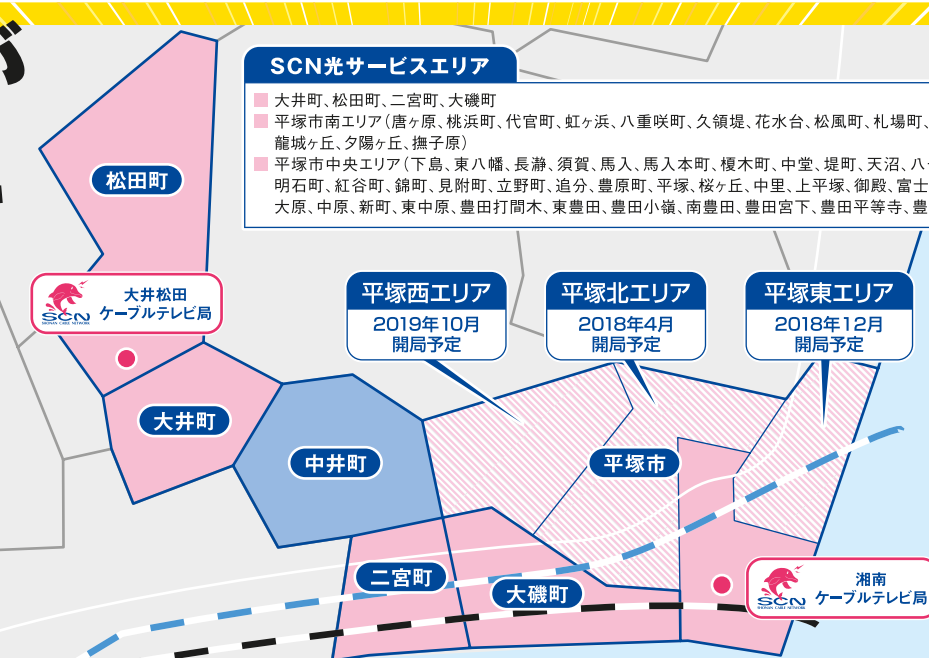

操作手順はカンタン 3ステップ!

- ①番組を録画  
番組の予約時に、持ち出し番組を作成するように設定しておくことができます。
- ②持ち出し番組を作成  
番組の録画時または録画後に作成します。
- ③スマホ・タブレットへ転送  
[持ち出し方法] SDカード/USBケーブル/ネットワーク

スマホ・タブレットアイコンアプリを起動  
あとは、パケット代を気にせず視聴できます!

海外ドラマ	国内ドラマ	スポーツ	アニメ	音楽	
 <p>「24:レガシー」全話一挙放送! キーファー・サザーランド製作総指揮! 海外ドラマの金字塔、「24」の新シリーズ!! FOX ▶4/23(日) 10:00~21:55 ©2017 Fox and its related entities. All rights reserved.</p>	 <p>砂の塔~知りすぎた隣人【全話一挙放送】 タワマンションで繰り広げられる女たちの間と家族愛! 菅野美穂主演のサスペンス TBSチャンネル1 最新ドラマ・音楽・映画 ▶4/30(日)11:00~19:50</p>	 <p>36th フジサンケイレディースクラシック2017 川奈ホテルゴルフコース富士コースで開催! 全3日間を生中継中心にオンエア フジテレビONE スポーツ・バラエティ ▶4/21(金)14:00~16:00(生)他 2016年優勝者 大山志保</p>	 <p>ルパン三世vs名探偵コナン THE MOVIE “決着つけようぜー。”交わるはずのない2人が、今世紀最大の宿命の対決! アニマックス ▶4/23(日)20:00~22:00 ©2013 モンキーパUNCH 青山剛昌 / 「ルパン三世vs名探偵コナン」製作委員会</p>	 <p>behind the scene - 宇多田ヒカル30代はほどほど。 話題を呼んだ宇多田ヒカルのネットイベントの裏側をTV初放送! スペースシャワーTV ▶4/26(水)21:30~22:00他 【協力】GYAO</p>	 <p>V.I.P. - ゆずーゆず20周年記念“ゆずDAY” 20周年を記念して20時間にわたる“ゆずDAY”をお届け! 目玉は2時間の生放送!! スペースシャワーTV ▶4/29(土・祝)8:00~28:00</p>

## SCN光がキターーッ!!

- いよいよ、本格稼働!! 「SCN光」ケーブルで、家中まるごと便利でスゴク快適に!
- Point1 固定電話が安い! 電話番号もそのまま!
  - Point2 ケーブルインターネット+Wi-Fiで家中快適! しかもおトク!
  - Point3 地元だからサポートも安心! 導入後もお気軽に!
  - Point4 アンテナレスで外観スッキリ! 悪天候も安心!
  - Point5 全105chをタブレット、スマホ、PC、家中どこでも\*1視聴!