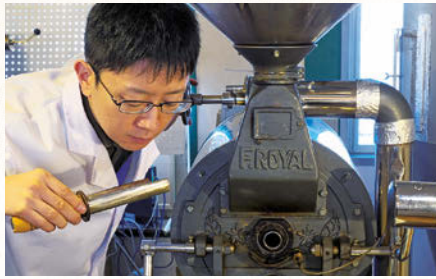

A

いつか珈琲屋

日本チャンピオンの焙煎士、近藤啓ロースターがスペシャルティコーヒーをお届けします。産地農園に足を運び、選び抜いたコーヒー豆を最高の焙煎技術で皆様にご提供いたします。

Staff memo 店主 加藤さん コーヒーの香りや味を常時店頭で飲み比べのご用意がございます。特別に焙煎の体験コースの用意もございます。

6月8日(木)からラスカ平塚に期間限定オープン! 通勤通学途中にぜひお立ち寄りください。

☎0463-37-3477 休 火曜日 P 2台 住 平塚市河内320-3 営 10:00~19:00