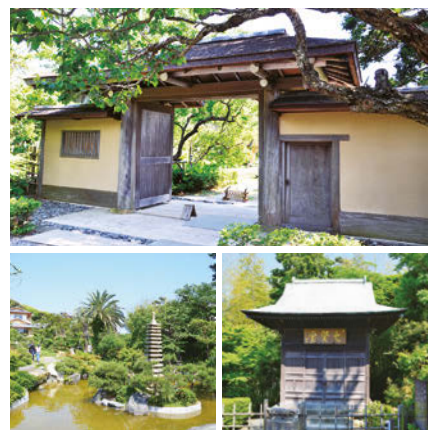

今年も7月2日(日)に土屋地区で「トンボと遊ぼう平塚」が開催される(雨天中止)。参加者にはこの図鑑を配る予定。参加費100円、対象は小学生以上(小学生は保護者同伴)で定員20人(先着順)。申し込みは往復はがきで、締め切り6月23日。◇問い合わせ=市みどり公園・水辺課 ☎21-9852

短期特別連載

よみがえる旧吉田茂邸

最終回  
庭園・兜門・七賢堂ほか

2009年3月に火災で焼失した旧吉田茂邸が再建され、4月1日から大磯町郷土資料館別館としてオープンした。本連載では新たに生まれ変わった邸宅の歴史や見所、ウラ話などを紹介。数々の逸話を残し、大磯を愛し、そこに暮らした昭和の名宰相の影を追う。

これまでは邸宅に目を向けてきたが庭園やその他の建造物にも歴史がある。

まず邸宅の顔ともいえる門扉が「兜門」だ。サンフランシスコ講和条約の記念に作られたこの門は軒先に曲線状の切り欠きがあり、その姿から兜門と呼ばれている。茶道の家元である京都の裏千家の兜門を吉田が気に入り、同じ製作者を呼び寄せて作られ昭和29年に完成したという。屋根は檜皮葺きという伝統手法が用いられており、火災での消失を免れた貴重な建造物の1つだ。門の先の轍は、当時の皇太子ご夫妻(現在の天皇后陛下)のご来訪にあたり、邸宅の近くまで車でお招きしようと造られたもの。だが結局お2人は歩いて門をくぐられ、この轍を使うことになったのは吉田茂の死後、霊柩車が入るときだったという。

門の先に広がる庭園は改築に伴って作り変えられてきた。邸宅の正面に中心となる心字池を配置した、池泉回遊式の庭園は中島健によって設計されたもの。吉田の嗜好を取り入れ、さまざまな草花やツツジ類、ウメなどを多く植えた、色彩豊かな庭造りをしたと考えられている。

この連載も今回で最終回。現在の旧吉田茂邸は吉田も愛したというバラが見頃のピークを迎えて来訪者を迎えてくれる。邸宅には文字で伝えきれない、昭和の名宰相の息遣いが残る。ぜひ足を運び、その機微を感じてほしい。