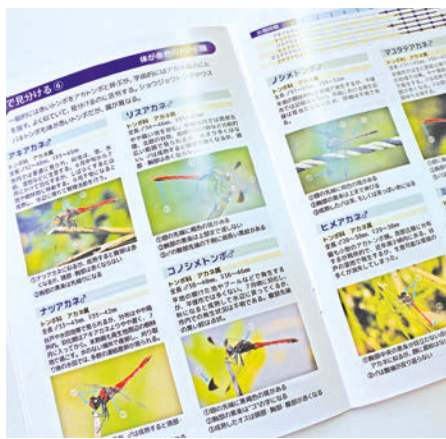

平塚歯科医師会が毎年開くこのイベント。歯と歯ぐきのチェック、歯みがき指導に加えて、歯にやさしいおやつを試食や子ども向けの人形劇の上演なども行われる。大磯町保健センター、二宮町駅前町民会館でも13時30分から15時まで開催(内容は異なる)。◇問い合わせ=同会事務局 ☎26-8255

集合住宅の地震への備えを考える  
5月28日(日)に防災懇談会

マンションなど集合住宅がとるべき地震対策や課題を専門家と共に考える「第5回集合住宅・マンション

このフォーラムには、自然保護活動を行う団体など幼稚園、大学に加え個人が参加している。市内のトンボの生育状況を知り環境保全策を検討・実施するため、2年前から調査を実施。馬入水辺の楽校や土屋地区、金目川流域、総合公園などで見られる種類と数を調べた。その一環として、子どもたちに自然とふれ合ってもらいたいと開催した「トンボと遊ぼう平塚」に多くの親子連れが参加。それを受け、初心者にも使いやすい図鑑を作ろうという声が上がったという。