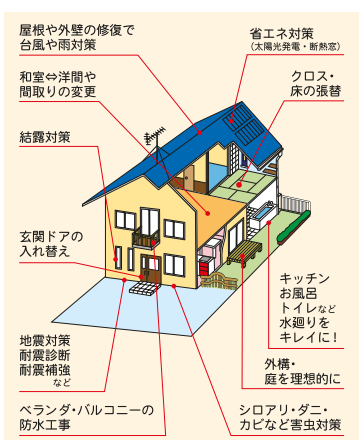

くらし
インフォ

ワンポイントの1dayリフォーム
網戸の交換や宅配ボックスの取付まで

「どこに相談したらいいの?」はりぷらくんへ!

右のイラストを見て、お家の中で思い当たる「困った」がありませんか? ずっと不便に感じているのに放置していませんか? リフォームぷらざの無料相談会では、リフォームの内容だけでなく、工事中に気になる日々の生活や工事日数など各ご家庭の間取りや事情に合わせてカウンセリングいたします。まずはあなたの「困った」をりぷらくんに吐き出してください。必ず解決します!

リフォーム相談随時実施中!
事前予約制となりますので、前日までにお電話を! 平日のご相談をご希望の方にも対応いたします。