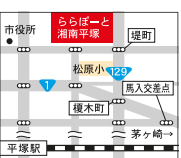

とんかつ やまと

Staff's Memo 「やまと豚」は食品のミシュランガイドと...

店長 坂田さん 0463-86-6211

日本を代表する銘柄豚「やまと豚」の生産者が運営する...

ソフトドリンク 1杯サービス! ※1グループ全員有効

ラーメン 麵処まるよし

Staff's Memo 「炎」が移転・改名して一ヶ月...

女将 横溝さん 0463-24-1118

5月のオープンから連日賑わいをみせる同店...

100円トッピング 1品無料! ※1グループ全員ご利用頂けます

洋食 ビストロイチロウ

Staff's Memo 手作りケーキは4種類の中から...

スタッフ まりさん 0463-32-9557

ロコモコ風ハンバーグライスコース ¥1,750

期間限定 サービス セットメニュー(650円~)をご注文の方に...

ラーメン 横浜家系ラーメン天空丸

Staff's Memo 9日にはビールセット(餃子5個+ジョッキ...)...

店主 齊藤さん 0463-24-7095

6月9日新発売のメニューが満載の同店。「葱肉冷麺」...

計6種の中から 2つをトッピング または 餃子一皿(3ヶ)をサービス!

JOURNAL GOURMET SELECTION

ラーメン うまみ屋

Staff's Memo 当店夏の定番、女性にも大好評の食べる...

店主 増田さん 0463-23-1204

極上マー油チャーシューめん ¥950

何名様でも利用OK! 麺類全品100円OFF

Dining Bar Darts&Dining Bar Lily HIRATSUKA

Staff's Memo 誕生日やサプライズなど、各種パーティー...

スタッフ さやさん 0463-72-8886

パーティーコース(2H飲み放題付) ¥3,500~(税別)

「ジャーナル見た」で幹事さま無料! さらにカラオケ設備もサービス!

ラーメン 北海道拉麺 烈火大王

Staff's Memo 醤油・塩ら〜めんは細意のご用意も可能...

店長 加山さん 0463-22-0055

スープに改良を加えた新たな「烈火味噌ら〜めん」...

湘南ジャーナル限定クーポン 烈火味噌ら〜めん ¥500!

焼肉 牛角 平塚店

Staff's Memo 平塚店限定メニューの「お気楽飲み食べ放題」...

スタッフ 相子さん 0463-25-4129

牛角カルビ ¥550(税別)

全日OK!! 「牛角飲み食べ放題」 ¥5,060→¥4,500!!

ワイド情報カフェ 湘南館 今週のPickup! わが校自慢

Director's Voice 囲碁部の活動の様子を取材させて頂いた...

畳の乾燥とダニの駆除を致します 高周波誘導加熱処理

湘南ケーブルネットワーク株式会社 0120-121-302

Ozawa 株式会社小澤畳店 36-9000