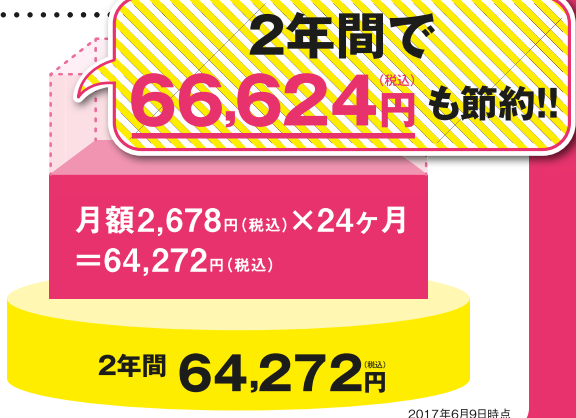

SCN光ケーブルインターネット
光エコノミーコース ※1
平塚市一部(平塚市南エリア・中央エリア) ※2・二宮町・大磯町・大井町・松田町

SCNケーブルインターネット
お手軽安心エコノミーコース ※1 グローバルエコノミーコース ※1
平塚市(平塚南エリア・中央エリア除く) ※2・中井町

速度 下り20Mbps/上り20Mbps ※3

速度 下り15Mbps/上り1Mbps ※3

月額利用料 **2,678円** (税込) ※4 初期費用 2年間の最低利用期間をお約束いただくと標準登録工事費 **無料!** ※5 (定価20,520円(税込)) 月単位でコース変更可能!工事不要!

ず〜っと 毎月 **2,678円** (税込) しかも、地元だからサポートも親切で安心!

SCN 無料診断相談会 受付中

ネット代 電話代 スマホ(ケータイ)代

お客さまの使い方、**料金が一番おトクなコース**をしっかりと診断!

SCNの窓口での相談だから親切で安心! 大好評! お気軽にお越しください!

0120-121-302 (お客さまサポートチーム)

要予約時間 毎日 10:00~17:00(無休)

【湘南ケーブルテレビ局】〒254-0034 神奈川県平塚市宝町3番1号 平塚MNビル10F
【大井松田ケーブルテレビ局】〒258-0003 神奈川県足柄上郡松田町松田惣領1175 藤屋ビル1F