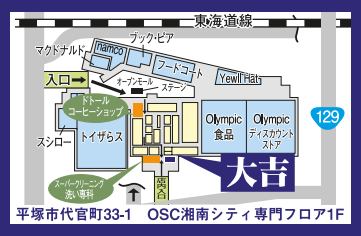

シネマ インフォ 赤ちゃん、小さな子供と一緒に映画鑑賞 泣き出してもおしゃべりしても大丈夫!!

大好評! 第4回「抱っこdeシネマ」開催

シネプレックス平塚では、6月24日(土)~6月30日(金)の7日間「抱っこdeシネマ」WEEKを開催。

抱っこdeシネマとは、子育て中のママ・パパを始め、家族で気兼ねなく映画鑑賞を楽しんでもらおうと、月1回のペースで企画されている特別上映会だ。

より。窓口は21日劇場オープン時間から。今回初の土日開催もあるのでチケットの購入はお早めに。

抱っこdeシネマ week 2歳までは鑑賞無料!

- 24(土)「美女と野獣」字幕 スケジュール
  25(日)「美女と野獣」吹替 6/24(土)~6/30(金)
  26(月)「22年目の告白-私が殺人犯です-」
  27(火)「ちょっと今から仕事やめよう」
  28(水)「名探偵コナン から紅の恋歌」
  29(木)「マンチェスター・バイ・ザ・シー」字幕
  30(金)「キング・アーサー」字幕

シネプレックス平塚

平塚市代官町33-1 OSC湘南シティ2F
0570-064-804

ショップ インフォ 大吉OSC湘南シティ店が地元還元! 地域応援キャンペーン開催中!!

パイロットにお勧めだった方必見!!

「買取専門店 大吉」では、平塚店ならではの地域応援・高価買取キャンペーンを開催中だ(6/30まで)。

対象となる商品は「万年筆」。地元企業でもあるPILOT社製の万年筆を始めとする高級万年筆や国会、NAMIKIなどは通常よりもプラスαの還元査定。

貴金属を持ち込んだ場合、なんと貴金属の買取額を5%もアップしてくれる。どんな物でも査定は無料。

買取専門店 大吉 OSC湘南シティ店
0120-550-219
営業時間 10:00~19:00 年中無休

チケット プレゼント

湘南ベルマーレホームゲーム 対名古屋グランパス 観戦チケットを 2組4名様にプレゼント!

ShonanBMWスタジアム平塚で7/1(土)に開催される「明治安田生命J2リーグ 湘南対名古屋」(19:00キックオフ)のM自由席チケットを抽選で読者2組4名様にプレゼントします。

応募方法
ハガキまたはメール本文に①〒住所②氏名③年齢④性別⑤購読されている新聞名⑥本紙の入手先⑦本紙で好きなコーナー⑧本紙へのご意見を明記の上、ハガキは【〒259-1217平塚市長持203-4 (株)湘南ジャーナル社「湘南ベルマーレホームゲーム(名古屋)」係】まで、メールは【toko@shonan-journal.com】までご応募ください。

募集 インフォ 自作の俳句を応募して 太古の湯の回数券をGETしよう!

第17回太古の湯 俳句大賞 作品募集中!

湘南ひらつか太古の湯 グリーンサウナでは、今回で17回目となる俳句大賞の作品を募集している。

今回の季題は夏の季語である「かき氷」。自作の未発表作品を1人2句まで応募できる。選者は「松の花」主宰の松尾隆信氏。

第17回太古の湯 俳句大賞

季題:「かき氷」 選者:「松の花」主宰 松尾隆信

投句要項
作品:自作の未発表作品一人2句まで。市販の原稿用紙を使用し、楷書で丁寧に書きください。
応募用紙に干、住所、氏名、年齢、性別、電話番号を明記のこと。
投句料:無料
締切:平成29年8月10日(当日消印有効)
投句先:〒254-0044 平塚市錦町1-18 『太古の湯・俳句大賞』事務局

- ●大賞:1名 太古の湯回数券12枚綴りx1冊(15,000円相当)
  ●優秀賞:10名 太古の湯回数券6枚綴りx1冊
  ●佳作:20名 太古の湯回数券2枚

イベント インフォ ポッチャやブラインドサッカー いろんなスポーツ?

ニュースポーツ体験会18日(日)開催