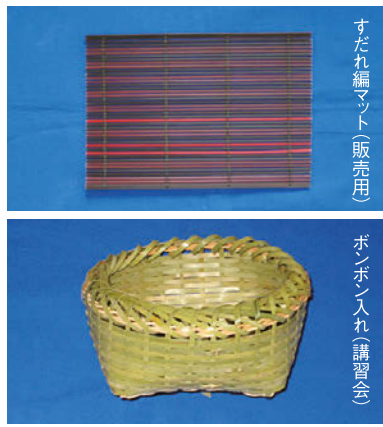

SHONAN GOOD TOPICS

湘南の良いもの・良いお店をセレクトした湘南グッドトピックス。
素敵な出会いをさがしてみよう。

竹の美しさを楽しむ 第29回 竹遊会竹芸展

竹遊会
☎0463-32-5472(永田)

創立から29年を迎える竹芸教室「竹遊会」が主催する竹芸展が7/13(木)~7/18(火)の期間、今年も市民プラザで開催される。月に6回の教室の中で「竹芸技術の習得とその向上」、「竹の文化の普及とボランティア活動」をテーマに精力的に活動している同会。会期中は44人の会員らが制作した作品約90点が展示されるほか、15日(土)、16日(日)には来場者を対象とした竹芸講習会が催される。午前・午後に分かれて10時から主に子どもを対象に、13時から主に大人を対象にそれぞれボンボン入れづくりを体験でき、子どもから大人まで幅広く楽しめる内容だ。期間中は各種竹作品の販売も行われる。

日時 7/13(木)~18(火)
10時~18時30分(最終日は13時まで)

会場 ひらつか市民プラザ(紅屋町18-8)

講習会 7/15(土)、16(日)

【各日とも】 ◆10時からは子ども中心。無料。申し込みは会場または電話20-5110
◆13時からは大人中心。材料費500円。申し込みは会場または電話32-5472

定員 各15人

今だけ! 資格対策大幅割引中 大学初の夏休みは資格取得を

ハロー! パソコン教室平塚駅前校
☎0120-445-022

就職には今やパソコンは必須科目。就活前に基礎は身に付けておきたいもの。履歴書に書くには認知度抜群なMOS資格が最適! ブランクが長い主婦や大学生でも大丈夫。基礎からしっかり、かつ仕事直結の学習が可能で最短1カ月で取得可能な資格対策講座があります。ベテラン講師が丁寧に指導します。

初企画「受験前、自習10時間無料」P.C.が無くても受けられます。無料体験も受けてください。
※8月末日まで

INFORMATION
平塚市紅谷町8-3 添土地Ⅱ 2F
●火~金 9:00~20:00
●土・日 9:00~17:00
●月曜・祝日
http://hellohiratuka.jimdo.com/

第99回高校野球神奈川大会を 平塚球場から実況生中継!

湘南ケーブルネットワーク株式会社
☎0120-121-302

SCN 地上11ch (SCN111) では、夏の甲子園出場をかけて繰り広げられる、全国高等学校野球選手権神奈川大会を、バッティングパレス相石スタジアムひらつか(平塚球場)から実況生中継する。放送試合は平塚で行われる1回戦~5回戦の全20試合。平塚学園や平塚江南、平塚湘風、二宮の初戦も生中継で見ることができる。

また、7月8日から決勝(29日)までの試合結果を毎日22時30分から30分間のダイジェスト番組として放送する。テレビの前で地元校や母校をみんなで応援しよう!
※天候により、試合・放送の日程が変更になる場合あり。