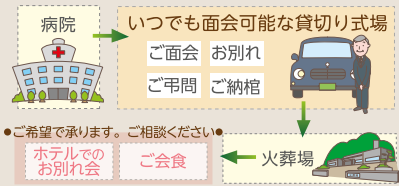

Point

- 薄味でも火を通してから冷ますことで味がしっかりと食材に染み込みます。
- 食材に応じて炊く時間がことなるので、別々のお鍋で炊いてください。
- 写真は縁起物の食材として知られる慈姑も入れています。

業界初ジャスダック上場、プライバシーマーク取得のサン・ライフ

株式会社 サン・ライフ

心温まる「お別れ式」

ご安置からご出棺までお別れの時間を家族貸切りで過ごす

お別れ式イメージ

一般的な直葬とは違い、式場をご安置からご出棺まで貸切りしてお過ごしいただけます。シンプルなお見送りですがご家族立会いのもと、ご面会やご納棺の儀式も行います。小さいながらも送る気持ちを大切にしたいご葬儀です。

お別れ式の流れ

●ご希望で承ります。ご相談ください。
ホテルでのお別れ会 ●ご会食

費用と内容

家族中心で送る「お別れ式」プラン

196,000円(税別)

※この料金には下記の内容が含まれます。平成29年11月現在
●お棺、お骨壺 ●ワゴン型霊柩車(斎場～火葬場) ●ろうそく・線香一式 ●消耗品・諸経費 ●死亡届代行手続き ●ドライアイス(1日分) ●火葬場案内スタッフ ●お別れ花 ●火葬場用花束

事前相談特典