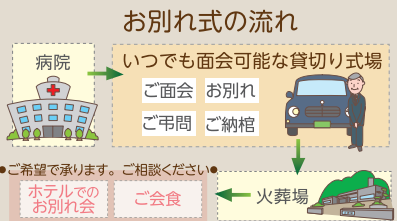

業界初ジャスダック上場、プライバシーマーク取得のサン・ライフ

株式会社 サン・ライフ

心温まる「お別れ式」

ご安置からご出棺までお別れの時間を家族貸切りで過ごす

お別れ式イメージ

一般的な直葬とは違い、式場をご安置からご出棺まで貸切りにてお過ごしいただけます。シンプルなお見送りですがご家族立会いのもと、ご面会やご納棺の儀式も行います。小さいながらも送る気持ちを大切にしたいご葬儀です。

費用と内容
家族中心で送る「お別れ式」プラン
196,000円(税別)