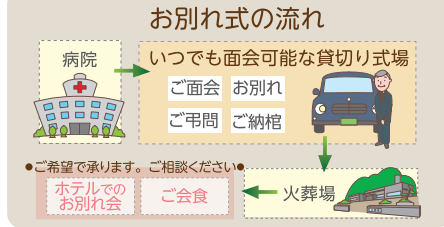

# 心温まる「お別れ式」

ご安置からご出棺までお別れの時間を家族貸切りで過ごす

一般的な直葬とは違い、式場をご安置からご出棺まで貸切りにてお過ごしいただけます。シンプルなお見送りですがご家族立会いのもと、ご面会やご納棺の儀式も行います。小さいながらも送る気持ちを大切にしたいご葬儀です。

費用と内容

家族中心で送る「お別れ式」プラン

**196,000円(税別)**

※この料金には下記の内容が含まれます。平成30年2月現在  
●お棺、お骨壺 ●ワゴン型霊柩車(斎場〜火葬場) ●ろうそく・線香一式 ●消耗品・諸経費 ●死亡届代行手続き ●ドライアイス(1日分) ●火葬場案内スタッフ ●お別れ花 ●火葬場用花束