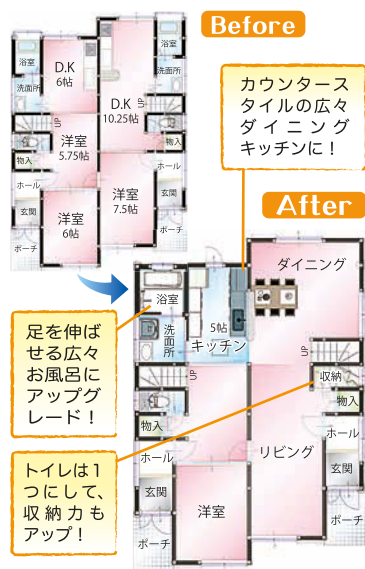

【特賞】 会場内で使用できる商品券3,000円分を各日5本

【1等】 花巻のお酒他名産品(日本酒、ワイン、特産品)

【2等】 花巻の特産品 **【3等】** 花巻の特産品

暮らし インフォ 2世帯住宅の1世帯化や部屋連結増築せずに、今あるものを生かす

改築リフォームでひろびろ快適暮らし

「リビングや風呂をもっと広くしたい」など、購入した時には思わなかった不便さに悩む人は多いが、「ちょっとした間取りを変えるだけで快適になるんです」とリフォームぷらざの内藤所長は話す。抜けないだろうと思っている壁をぶち抜いて、部屋同士を連結したり、無理に増築することなく、今の暮らしがより快適にできる方法はまだまだあるようだ。まずはりぷらくんにご相談を!

2世帯住宅のトイレやお風呂を1つに纏めると、リビングやお風呂は広くできるんです。皆さん方法論を知らないだけで、アドバイスすると「そんなことできるの?」と驚かれるんですよ。 所長 内藤充啓さん

住まい造り48年 (株)阿部建業グループ

JIOリフォームかし保険登録事業者

リフォームぷらざ

☎0120-383-299

平塚市東八幡3-10-6 営/9:00~18:00 休/水曜日 <http://www.repurakun.com/>