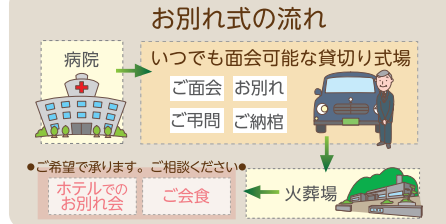

お問い合わせ (公財)平塚市まちづくり財団 文化事業課
〒254-0045 平塚市見附町31-10-3F ☎0463-32-2237 <http://www.hiratsukazaidan.jp>

業界初ジャスダック上場、プライバシーマーク取得のサン・ライフ

株式会社 サン・ライフ

心温まる「お別れ式」

ご安置からご出棺までお別れの時間を家族貸切りで過ごす

お別れ式イメージ

一般的な直葬とは違い、式場をご安置からご出棺まで貸切りしてお過ごしいただけます。シンプルなお見送りですがご家族立会いのもと、ご面会やご納棺の儀式も行います。小さいながらも送る気持ちを大切にされたご葬儀です。

費用と内容

家族中心で送る「お別れ式」プラン
196,000円(税別)

※この料金には下記の内容が含まれます。平成30年3月現在
●お棺、お骨壺 ●ワゴン型霊柩車(斎場~火葬場) ●ろうそく・線香一式 ●消耗品・諸経費 ●死亡届代行手続き ●ドライアイス(1日分) ●火葬場案内スタッフ ●お別れ花 ●火葬場用花束

事前相談特典 献花用のお花 ※イメージです。 **無料サービス** 遺品のご供養 葬儀で使用されたものや身の回りの遺品。