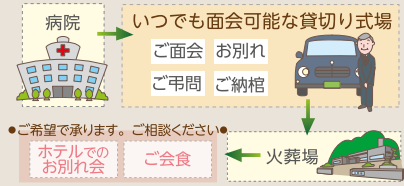

業界初ジャスダック上場、プライバシーマーク取得のサン・ライフ

株式会社 サン・ライフ

心温まる「お別れ式」

ご安置からご出棺までお別れの時間を家族貸切りで過ごす

お別れ式イメージ

一般的な直葬とは違い、式場をご安置からご出棺まで貸切りしてお過ごしいただけます。シンプルなお見送りですがご家族立会いのもと、ご面会やご納棺の儀式も行います。小さいながらも送る気持ちを大切にされたご葬儀です。

お別れ式の流れ

費用と内容

家族中心で送る「お別れ式」プラン

196,000円(税別)

※この料金には下記の内容が含まれます。平成30年3月現在
●お棺、お骨壺 ●ワゴン型霊柩車(斎場～火葬場) ●ろうそく・線香一式 ●消耗品・諸経費 ●死亡届代行手続き ●ドライアイス(1日分) ●火葬場案内スタッフ ●お別れ花 ●火葬場用花束

事前相談特典
献花用のお花

無料サービス

遺品のご供養
ご葬儀で使用されたものや身の回りの遺品。

サン・ライフの各葬祭ホールで「お別れ式」が執り行えます。