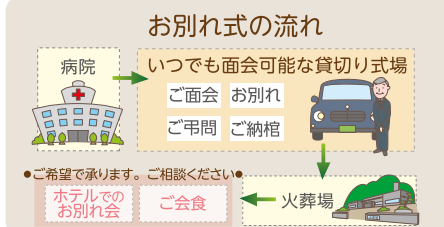

## 心温まる「お別れ式」

ご安置からご出棺までお別れの時間を家族貸切りで過ごす

一般的な直葬とは違い、式場をご安置からご出棺まで貸切りにしてお過ごしいただけます。シンプルなお見送りですがご家族立会いのもと、ご面会やご納棺の儀式も行います。小さいながらも送る気持ちを大切にされたご葬儀です。

**費用と内容**

家族中心で送る「お別れ式」プラン

**196,000円(税別)**

※この料金には下記の内容が含まれます。平成30年3月現在  
●お棺、お骨壺 ●ワゴン型霊柩車(斎場~火葬場) ●ろうそく・線香一式 ●消耗品・諸経費 ●死亡届代行手続き ●ドライアイス(1日分) ●火葬場案内スタッフ ●お別れ花 ●火葬場用花束