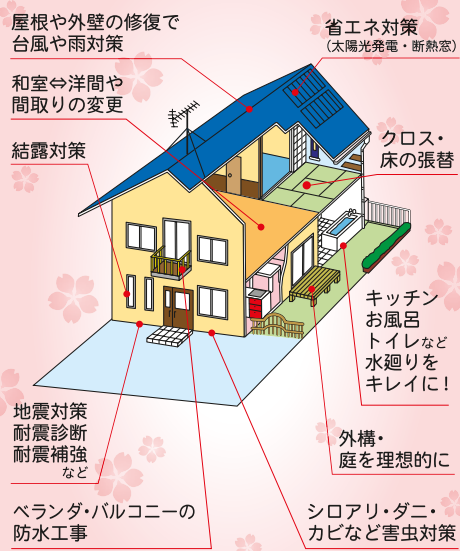

リフォーム

りぷらくん 春のリフォームまつり!

新しい生活が始まる春ですね。梅雨前の天気の良い時期が、工期を短く、費用も抑えてリフォームできるチャンス。人気の時期なのでお早めにご相談を!

所長 内藤充啓さん

左のイラストを見て、家の中で思い当たる“困った”がないだろうか? ずっと不便に感じているのに放置してないだろうか? 光熱費をもっと節約したい、と思っていないだろうか?

地域密着型リフォーム店、リフォームぶらざでは、現在「春のリフォームまつり」を開催中。1日のできるプチリフォームから増改築など全面リフォームまで、プロが直接家の状態を見た上で、工事中に気になる日々の生活や工事日数など各家庭の間取りや事情に合わせた快適暮らしを無料で提案してくれる。自分では気付かない不便さに対して、あっと驚く解決策も! 温かいこの時期にまずは、りぷらくんに相談を!

春のリフォーム相談会実施中!!

まずはお電話を! お家の状態をチェックさせていただきます!

平塚市東八幡3-10-6