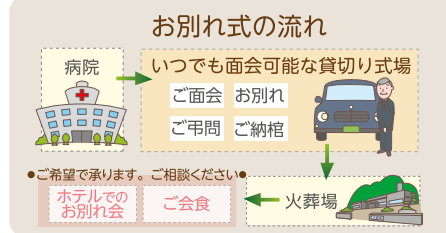

## 心温まる「お別れ式」

ご安置からご出棺までお別れの時間を家族貸切りで過ごす

一般的な直葬とは違い、式場をご安置からご出棺まで貸切りしてお過ごしいただけます。シンプルなお見送りですがご家族立会いのもと、ご面会やご納棺の儀式も行います。小さいながらも送る気持ちを大切にされたご葬儀です。

費用と内容

家族中心で送る「お別れ式」プラン

**196,000円(税別)**

※この料金には下記の内容が含まれます。平成30年4月現在