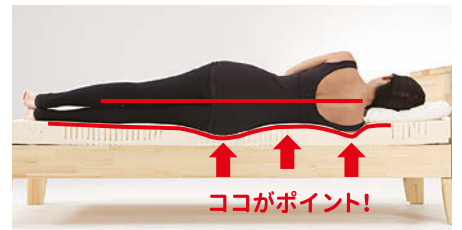

自然な“寝姿勢”を実現するマットレスも多数取り扱い