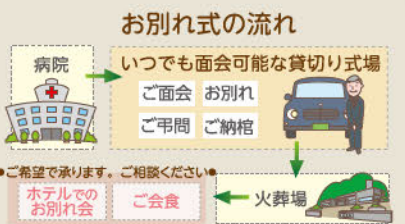

# 心温まる「お別れ式」

ご安置からご出棺までお別れの時間を家族貸切りで過ごす

お別れ式イメージ

一般的な直葬とは違い、式場をご安置からご出棺まで貸切りしてお過ごしいただけます。シンプルなお見送りですがご家族立会いのもと、ご面会やご納棺の儀式も行います。小さいながらも送る気持ちを大切にしたいご葬儀です。