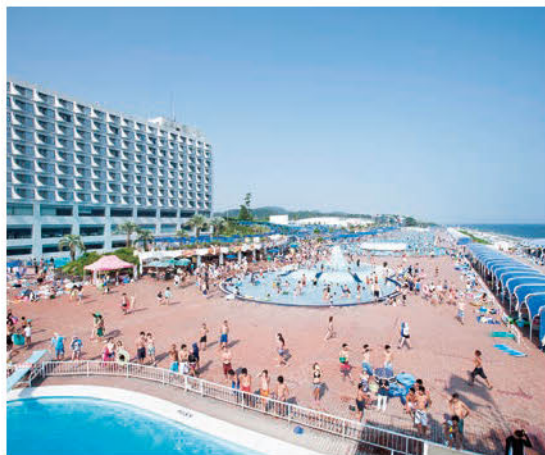

湘南ケーブルテレビ局 〒254-0034 神奈川県平塚市空町3-1 平塚MNNビル10F
大井松田ケーブルテレビ局 〒258-0003 神奈川県足柄上郡松田町松田壱1175 藤屋ビル1F

サービスエリア 平塚市・大磯町・二宮町 中井町・大井町・松田町

お問い合わせ、お申し込みは今すぐ!! 受付時間 9:30~18:00
0120-121-302
フリーコール

ロングビーチ、今年は7月7日オープン！ 25組50名にチケットプレゼント

湘南のシーサイドリゾート、大磯ロングビーチの開業が近づいた。今年は7月7日(土)から9月17日(月・祝)までの全73日間の営業で、恒例となった様々な割引サービスも用意されている。

オープンの週末、7月7日(土)、8日(日)には「市町村割引デー」を実施する。対象エリアは大磯町、二宮町、平塚市など3市9町で、対象エリアに在住の人は入場料金が正規料金の半額となる。本格的な夏の到来を告げるロングビーチをいち早く、お得に満喫することができる。割引を受けるには身分証明書の持参が必要。

7月中は定番となった「キッズフリー」を実施。3歳から就学前の幼児は無料で入場することができる。さらに7日(土)～13日(金)はHAPPY WEEKとしてテント・パラソルが全席無料で利用可能(先着順、予約不可。大磯ヒルズ、プレミアムカバナ、サンラウンジャーは対象外)。小さな子ども連れの人は7月中の利用が狙い目だ。

この夏も家族と、友達と、恋人と、誰もが笑顔になれる湘南のシーサイドリゾート、大磯ロングビーチへ。市町村民デーの詳細はホームページ(<http://www.princehotels.co.jp/pool/oiso/>)で確認を。