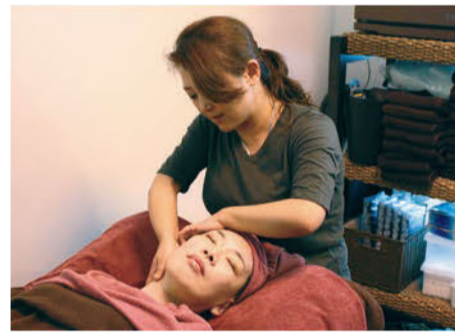

フェイシャル&ドライヘッドマッサージ専門店 エステPeach

口コミで評判の完全個室のプライベートサロン。オリエンタルな雰囲気心地良いお店では、リンパと経絡を融合したマッサージが好評。フェイシャル・ヘッドマッサージ共に女性に限らず男性の利用も可能なので、カップルや夫婦での利用もお薦めだ。

全メニュー
初回 **¥1,000 OFF!!**

お薦め! ヘッドマッサージ(60分)
¥5,600 → ¥4,600

お薦め! フェイシャルコース(60分)
¥6,600 → ¥5,500

完全予約制
Peachでは、前日までのご予約で22時まで対応も可能です。お気軽にご相談ください。

0463-79-5902
平塚市宮松町1-11
Uビル101
10:30~20:00
毎週月曜定休
P1台 ※車庫田舎向かい
平塚 エステPeach