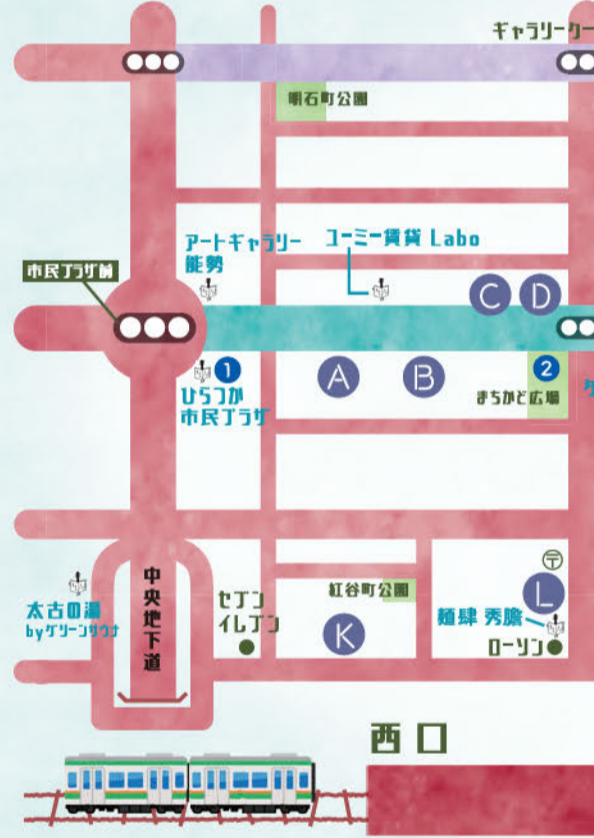

☎0120-74-5281
住 平塚市明石町24-33
休 土曜日・日曜日・祝日
営 10:00~18:00

hair design COCOA

駅から徒歩2分、雑誌多数掲載の隠れ家風サロン。安心してゆったりできる空間で圧倒的クオリティの技術を持つスタッフがあなたの“なりたい”を叶えてくれる。必ずお気に入りのスタイルに!

staff's memo
スタイリスト レンさん
Aujua、TOKIO、
アジュバンな
どヘアケアメニュー、髪
質や頭皮、ライフスタイル
に応じたカラー剤など
豊富に用意しています。

読者限定お得プライス
電話予約時に
「湘南ジャーナルを見た」で
透明感抜群!
カット+アディクシーカラー+
トリートメント
¥10,800→¥8,100
大流行!
アディクシーカラー&
夏の紫外線ダメージケア
トリートメント
¥10,800→¥8,640
※H30年8月31日まで有効

☎0463-86-6228
住 平塚市紅谷町4-5古屋ビル2 3階
休 火曜日 P 店舗裏通りに提携Pあり
営 10:00~19:00(カラー・パーマ最終受付18:00)
ココア 平塚 検索

ヒラツカエキ NORTH SIDE MAP

平塚の顔といえば駅前商店街! スターモール、パールロードをはじめ、多くの商店街、商店会に個性あふれるたくさんのお店が軒を連ねます。平塚を代表する七夕を感じる風景もたくさん。いつもの通り道からちょっと足を伸ばせば素敵な出会いがあるかも。

K 牛角 平塚店

牛角流屋台フードの新提案「牛角夏まつり」開催中! カルビドックやスキヤキ焼きそば、ホタテバター醤油やじゃがバターなど屋台の定番を牛角流にアレンジ。9/2(日)まで、食べ逃しなく。