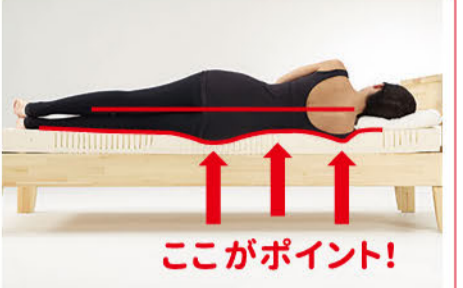

※2名様より承ります(90分)
※バイキング最終スタートは **20:00**とさせていただきます

中国料理 **龍園**
TEL:0463-23-8385 (ご予約)
神奈川県平塚市八重咲町12-28 葦ビル2F
(JR平塚駅西口改札海側)
営業時間:11:00~21:00

SHONAN GOOD TOPICS

湘南の良いもの・良いお店をセレクトした湘南グッドトピックス。
素敵な出会いをさがしてみよう。

体型や体質に合った最適な寝具であなたの眠りが心地良く変わる

快眠寝具&ベッドのお店 **夢工房かしわぎ**
☎0463-32-1568

追分の交差点より至近にある寝具の専門店「夢工房かしわぎ」では、日本睡眠環境学会認定、睡眠環境診断士など多数の資格を保持するプロのアドバイザーが常駐。睡眠科学に基づき国内外・メーカー問わず眠りにとって良い物、様々な体型・体質にフィットする物のみ厳選して取り扱っている。

同店では敷布団やベッド、マットレスなど約3,000通り以上の組合せの中から“試し寝”をし、実際の寝心地が体感できるので、安心して購入を検討することができる。もちろん枕からマット、掛け布団に至るまで、最適な寝具の提案も行なってくれるので、寝具でお悩みの方はぜひ一度ご相談を。

INFORMATION
平塚市立野町 17-22
10:00~18:30
水曜日・第3火曜日 あり
夢工房かしわぎ

好評の健康講座を開催 健康診断の大切さを学ぶ

平塚共済病院 ☎0463-32-1950

平塚共済病院(丹羽明博院長)では、健康診断の必要性をテーマにした健康講座「健診を受けよう!~見るべきポイント教えます~」を8月3日(金)に開催。参加者を募集中だ。講座では、健康診断ではどのような検査が行われているか、また見るべきデータのポイントなど、臨床検査技師が普段なかなか聞くことのできない内容を解説してくれる。