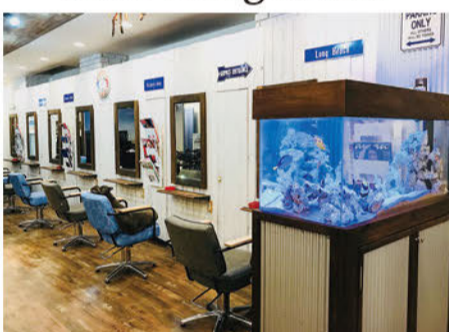

Hair design Lino

話題のイルミナカラーを始め「Rトリートメント」も好評の「Lino」。使用するほどハリ、コシが増すRトリートメントは、滑らかな手触り、見た目にも艶感が実感できるとリピーターも多い人気メニューだ。お店は北口より徒歩3分、22時まで営業。

広告持参の方
イルミナカラー+カット+Rトリートメント
通常 **12,900円** ↓
10,800円
(シャンプー・ブロー込)

Rトリートメント
通常 **6,500円** ↓
5,500円
さらにホームケアをプレゼント!

※H30年10月31日まで有効
※他券・他サービスとの併用は不可

☎0463-73-7040
平塚市宝町9-14
竹風ビル1F
9時~22時(最終受付21時)
無休
提携駐車場あり(タカハシ駐車場) ※施術料3,000円で1時間・7,000円で2時間無料

平塚 Hair design Lino