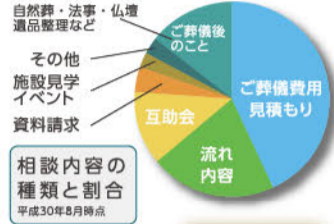

先生の店
築100年を超える合掌造りの古民家を移築した店舗は重厚にして荘厳な佇まい。毎月1回そば打ち教室を行っています。詳しくはお問い合わせを。

平塚市桜ヶ丘2-11 ☎33-4941
営:11時~21時(L.O. 20:45)
休:木曜定休、年休休、他8月下旬休
P:駐車場完備

材料(2人前)

- 玉ねぎ 2個(作り置き含む)
- 塩 小さじ1/2
- 春菊 1/2
- ベーコン 2枚
- ポン酢 大さじ2

ご葬儀・法要相談センター 福永 洋子

葬祭ディレクターとしてご葬儀の進行やご案内係など、お客様に寄り添った仕事をこなして、その経験と発想力で、相談センターの要として勤務。

サン・ライフのオリジナルサービス
パンフレット差し上げます!!
ご希望の方は下記までお電話ください。

ご葬儀について考えたことありますか。後ろめたい気持ちや、先のことだと先延ばしにし、なかなかご葬儀について考える一歩を踏み出せない方が多いのではないのでしょうか。