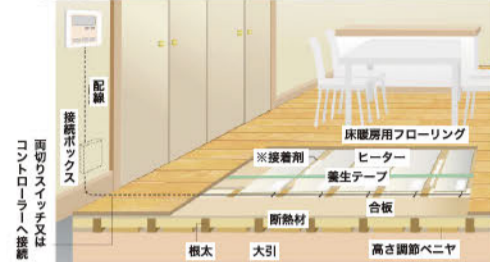

当社施工の電気式床暖房、ツツミダンデーはお家の様々なところへの施工が簡単にできます! 洗面所やトイレ、キッチンなど水回りのみの導入もできますよ!

お家の「困った」になんでも、素早く、丁寧に対応してくれる地域密着型リフォーム店、東八幡のリフォームぶらぐんでは、お家の寒い場所への暖房導入を様々な方法で提案している。ここ数年で依頼が多いのが、電気式床暖房だ。

同店で取り扱う「ツツミダンデー」は自己加熱抑制機能により必要以上の高音にならず、温度を一定に保ってくれるので低温やけどの心配も極めて低く安全だという。また、ガス・灯油等の温水式や通常の電気式のものよりも消費電力が少なく経済的なのも利点だ。さらに、短い工期でフローリングだけでなく畳やじゅうたん仕上げ、現状の床への貼り増しもできて、部屋に適した施工が選べるのも嬉しい。

寒さが本格的になる前の今の時期にしっかり「あったか」対策をして安心・安全な暮らしを手に入れて欲しい。

リフォームぶらぐん ☎0120-383-299
平塚市東八幡3-10-6 駐車場/あり
営業時間/9:00~18:00 定休日/水曜日

もうすぐ冬本番!