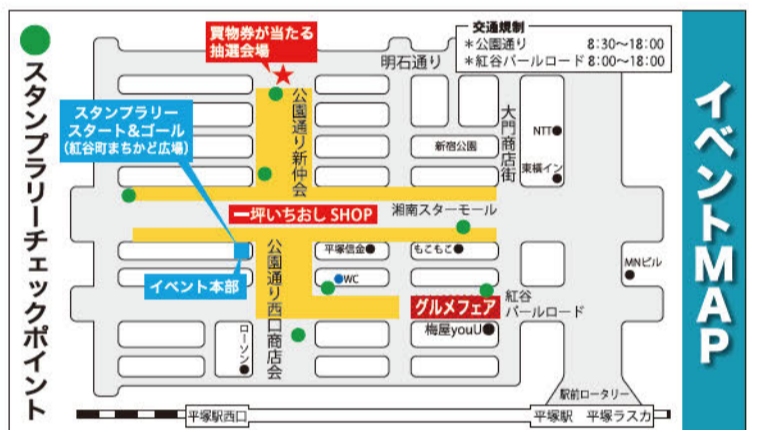

1. 特別協賛: 神奈川中央交通(株) 協賛: (株)浅沼建設、(株)葦、(株)梅屋、(株)片野屋、加藤さんちの牧場、(株)門倉組、神奈川印刷(株)、(株)金子電機空調、(株)川合工業所、菓子司 杵若、(株)木村植物園 ガーデン倶楽部、江南交通(株)、(株)五光 小田原店、食品ストアー ひらい、(株)サン・ライフ サカエヤ仏壇店、しまむらストアー、小林運輸(株)、相模石油(株)、山協印刷(株)、学校法人 清水学園、税理士法人湘南、(株)湘南ウィル、湘南ケーブルネットワーク(株)、湘南テクノス(株)、湘南百番寄席、湘南平塚モーターズスクール、(株)白石興業、住まいのリフォーム 平塚アスカ、神鋼産業(株)、(株)トキワヤ、スルガ銀行平塚支店、創英ゼミナール、(株)添田土地、(株)相模長屋 湘南平塚店、生活の道具 なべや、(株)特別警備保障、都市開発コンサルタント(株)、(株)南鳥仲商店、(株)大雄、高久製パン(株)、(株)田中紙店、成瀬産業(株)、肉の石川・キッチン伊志川、日本堂仏具店、野村證券湘南平塚支店、セブンイレブン平塚駅北口店、平塚信用金庫本店営業部、(株)不二家平塚工場、平塚地区食品衛生協会、平塚八幡宮、フラワーショップ はなまさ、(株)ミッド、(株)モトヨシ 塗料工事・販売、モスバーガー平塚パールロード店、丸島運輸(株)、丸善清水(株)、(株)丸文建材、(株)谷地工務店、(株)メガネのマキノ、(株)高橋工務店、防災無線の桜田商事、(株)メディカルライフケア、(株)みづほ野、(株)山鉄総本店、ドン・キホーテひらつか店、明治安田生命保険相互会社 平塚支社、永瀬医院、めぐみ税理士法人、レントオール平塚、(株)岡崎電気工事、横浜銀行 平塚支店、ライオン商事(株)、きらら美容室、(株)フリーデン、ラスカ平塚、(株)平塚製材所、(株)和田保険事務所、(株)小野モーター商会、(株)湘南ジャーナル社(順不同)

物件探しからお任せください! 《完全予約制》※毎週火曜日・水曜日を除く。
中古を買ってリノベーション 個別相談会 毎日開催中

Nordic Style Renovation
好きなデザインに囲まれる暮らし。

当社施工例 M邸様 "Mansion Renovation"

好きな街で好きな暮らしができれば…。ひかりノベで叶える理想のライフスタイル。

ひかりノベ hikari+renovation
平塚市宮の前9-38 桜ビル 湘南ショールーム
info-shonan@hikarinobe.co.jp
国土交通大臣(1)第9007号

0120-683-555

健康フェスティバル2018

11/11 時間 9:00~12:00 入場無料 先着230名様限定
会場 済生会湘南平塚病院

健康講座 10:30~11:30 『グルコーススパイクと糖尿病診断』 ~言葉遣いの難しさ~ 百木忠久 内科医長

なりきり写真館 ドクター・ナースに大変身 参加者には記念写真をプレゼント!

治療・衛生 ●消化器内科医が模型(人形)を用いて行う内視鏡検査のデモンストレーション [1回目10:00/2回目11:00] ●病院機能のパネル展示

健康相談 ●お薬相談 ●福祉相談 ●栄養相談 ●血糖測定 ●骨密度測定(簡易) ●身体計測 ●肺年齢測定

体験コーナー ●AED体験(自動体外式除動器) [1回目9:00/2回目10:40] ●松葉づえ体験 ●車いす体験

社会福祉法人恩賜財団 済生会湘南平塚病院
TEL:0463-71-6161(代) FAX:0463-71-6163
http://www.hiratsuka.saiseikai.or.jp