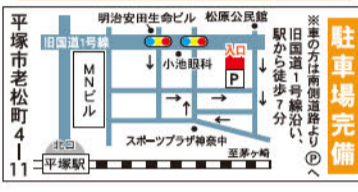

暮らし
インフォ

早めの使い始めで安心の補聴器選び
購入は専門店がオススメ!

行楽前に「聴こえ」のチェックを

紅葉や味覚狩りなど、いよいよ本格
的な秋の行楽シーズン到来。楽しいレ
ジャーは、思い出を共有する家族や友
人との会話も醍醐味の1つ。でもそん
な時、聞き間違いや聞き直しが多と
せつかくの楽しさも半減。東海補聴器
センター平塚店は、テレビや雑誌で取
り上げられている世界三大補聴器メ
ーカーのフォナック・オーティコン・
シバントス(シーメンス)を扱う専門
店。無料視聴で音質や聴こえ具合を比
べながら、自分にあった補聴器選びが
できるので初めて使用する人でも安
心だ。現在、他店で購入した補聴器に
不満がある方は、一度相談に足を運ん
でみてはどうだろうか。

1. ☐ 会話をしばしば聞き返す
     ☐ テレビの音量が大きいと言われた
     1つでもチェックがあれば → **軽度難聴(推定)**
   - ☐ 後ろからの呼びかけに気付かない
     ☐ 大勢で会話するのが難しいと感じる
     1つでもチェックがあれば → **中等度難聴(推定)**
   - ☐ 1対1で相手の声が聞き取れない
     ☐ 自動車の走る音に気付かない
     1つでもチェックがあれば → **高度難聴(推定)**
   - ☐ 耳元で話をされても聞こえない
     ☐ 目の前の電話のコールが聞こえない
     1つでもチェックがあれば → **重度難聴(推定)**
2. ※難聴の程度はあくまでも目安です。

ご予約をオススメします
無料! 随時開催中
補聴器なんでも相談
両耳装着・割引キャンペーンも実施中!

全国展開中の補聴器専門店
東海補聴器センター
TEL FAX 0463-24-7915
営/9:00~17:00 休/日・祝・第4土曜
新日本補聴器 検索