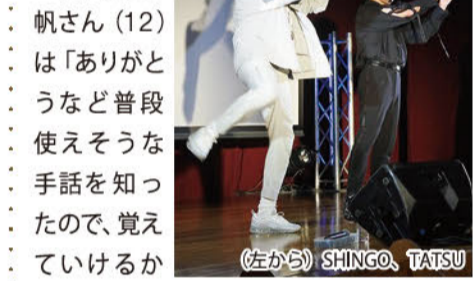

(左から) SHINGO, TATSU

市内事業者がチューリップ植栽 地元小学生、市民団体も参加

平塚市内の環境保全を目的に市内を中心とした53事業所によって組織される平塚地区環境対策協議会は7日、イシックス馬入のお花畑でチューリップの植栽を行った。同協議会から約80人のほか、八幡小3年生児童など総勢約160人が参加した。

今年は平塚が東京五輪に向けたリトアニア共和国の事前キャンプ地に選ばれたことから、日本とリトアニアの国旗状になるように赤、白、黄色などのチューリップの球根4,000球を植えた。今回はこの試みが始まり15回目の節目の年を迎えたことから、ラベンダー苗300株も植栽。また、植え付

けの後には河川敷の清掃も実施した。同協議会の小池智夫会長(株式会社パイロットコーポレーション平塚事業所)は「私も小学生のころはこの河川敷で遊んでいたが当時に比べ、今はとても綺麗になった。市民の思いがあつてこそ」と整備された河川敷の姿に笑顔を見せていた。

チューリップは来年3月ごろから開花し、3月末ごろには見ごろを迎えたとみられる。