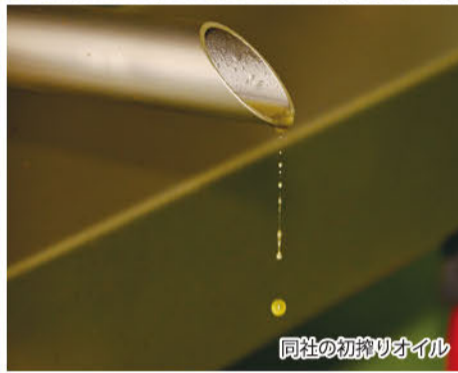

# 湘南ジャーナル

NEWS, CULTURE, INFORMATION, LIFESTYLE & YOUR LOCALISM

太陽の光を浴びて輝くオリーブ

収穫は全て手作業。地道な作業だ

国内の畑ながら異国のような風景

同社の初搾りオイル

搾油機の調整に試行錯誤