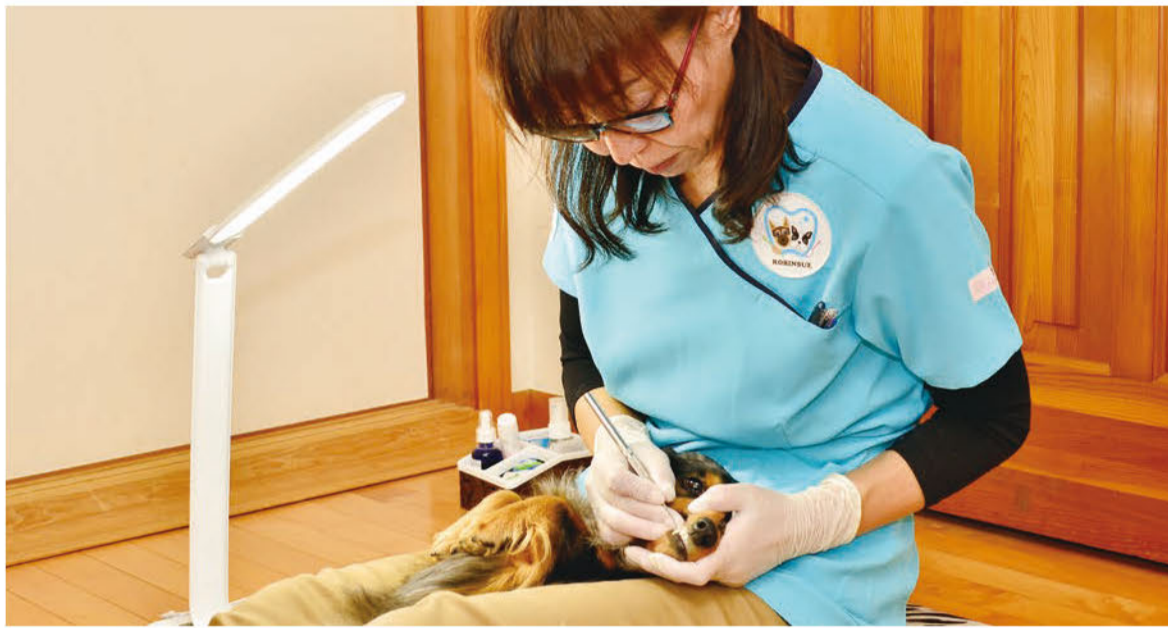

湘南ジャーナル

NEWS, CULTURE, INFORMATION, LIFESTYLE & YOUR LOCALISM

【左】歯石取りをする宮永さん。緊張をほぐすべく犬に声をかけながら行う
【中上】スケーラーなどの器具は使い慣れた人間用
【中下】今回の取材ではSCN永野アナが登場
【右】茶色く歯石がついた歯が本来の色に

ペット共生社会の新職種 犬の歯科衛生士 宮永梨果子さん

ペットは今や家族の一員。医療やトリミングは当たり前、最近では口腔ケアも専門家がいる。大磯町でドッグケアサロン「ROBINSUE」を営む宮永梨果子さん(53)もその1人。無麻酔で犬の歯石を除去する“犬の歯科衛生士”だ。

ROBINSUE ホームページ

<https://robin-sue.com/>

小さい頃から犬を飼っていたという宮永さん。犬に関わる仕事がしたいと、高校卒業後はトリマーの専門学校に通った。だがぜんそくの持病があったためにトリマーの道を断念。歯科衛生士の資格を取った。「でも犬に関わる仕事を何かできないかずっと考えてました。仕事を活かして犬用の入れ歯を作れないかな……とか」
歯科衛生士として人間の歯をケアして約30年。そんな折、麻酔なしで犬の歯石を取る技術に出会った。

犬の口内事情

犬種や個体の差はあれど、犬も人間と同様に、ものを食べれば歯垢がつき、それはやがて歯石になる。そのまま放置すれば歯槽膿漏になり、歯が抜け落ちることもあるという。歯石の除去自体は一般的だが、原則として全身麻酔が必要だ。「メカニズムが完全に解明されていない麻酔は、飼い主にとっては不安が伴うもの」と宮永さん。「もちろん、必要なケースもありますが、無麻酔でケアができるこ

とは素晴らしいと思いました」
長年培った口腔内ケアの技術と経験も活かせる。念願の犬に関わる仕事に就くべく技術を学び、今年1月に大磯で開院した。