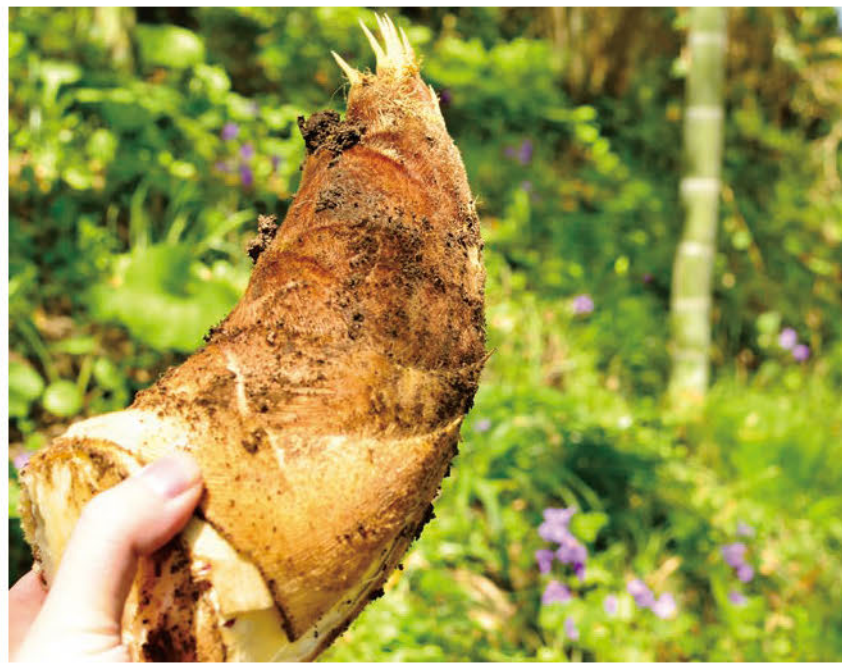

春の味覚を大満喫 たけのこ掘りに挑戦!

待ちに待った春野菜の季節。今号では平塚市土屋の大野明弘さんの協力でたけのこ掘りに挑戦した。

地元直売所にも出回ることもあるたけのこ。「新鮮なものなら20分ぐらい吹きこぼれないように湯がくだけで美味しく食べられるよ」と大野さん。大野さんの竹林では1シーズンで50本ほどが収穫できるという。「だけど今年はイノシシの被害が大きいね。地上に出てきてないものまでほじくり返して荒らしちゃうんだよ」と嘆く。生き物の活動が活発になる春、美味しいものを食べたいのは野生動物も同じなのだろう。

このほかにも様々な春野菜が直売所を彩る。JA湘南の「あさつゆ広場」や、荒井ベジアスの「平塚土屋農場」など、日替わりで様々な野菜がでてくるので、ぜひ近くの直売所を覗いて地元の旬の食材を味わってほしい。

他にもこんなに! / 地元で買える春野菜

主な販売所

JA湘南大型農産物直売所 あさつゆ広場

- ●住所/寺田縄424-1
- ●営業/9時~17時
- ●休日/原則第3水曜日
- ●駐車場/約100台
- ●問合せ/59-8304

株式会社荒井ベジアス 平塚土屋農場直売所

- ●住所/土屋555-1
- ●営業/9時~16時
- ●駐車場/あり
- ●問合せ/58-0525

新玉ねぎ

この時期だけしか食べられない新玉ねぎは辛味が少ないため生食にぴったり。普通の玉ねぎと同様にビタミンB1、B2、C、カルシウム、鉄などの栄養素はきちんと含まれている。表面に艶があり、重みを感じるものを選ぶのがポイント。

キュウリ

平塚は県内でも有数のキュウリの生産地。県内の品評会では常に好成績を収めているということで「湘南ひらつか特産品」の1つにも選ばれている。ハウス栽培が中心のため、今の時期から手に入りやすいのも嬉しい。

トマト

キュウリと同様に「湘南ひらつか特産品」の1つにも選ばれているトマト。昭和30年代から生産が始まり、完熟系の品種を中心に甘みと酸味のバランスがよいトマトが多く栽培される。ジュースやピューレなど様々な加工品も人気。

のらぼう菜

アブラナ科の一種で在来種系のかき菜に対して、セイヨウアブラナの系統とされている菜花の一種。菜の花特有の青臭さはあるものの、苦味が少なく食べやすいという。露地栽培の旬はまさに今。地元ならではの旬の滋味を楽しみたい。

アスパラガス

春から芽が出始め、秋まで収穫できるアスパラガス。長期間手に入りやすいので旬を意識しにくい、美味しいのはやはり春から初夏にかけて。アミノ酸の一種「アスパラギン酸」が豊富で疲労回復やスタミナアップに効果あり。

ふき

春を告げるフキノトウも有名ながら、香り高くほろ苦いふきも旬の食材。アク抜きが少し手間ではあるが、おひたしや煮物、天ぷらにサラダと様々なアレンジができる。民間療法では痰を切り、咳を止める薬用として使われていたとか。

春キャベツ

夏に種をまく一般的なキャベツと違い、秋に種をまく春キャベツ。小ぶりな丸型で鮮やかな黄緑色、水分が多く柔らかいのが特徴。生のままサラダにしたり、スープに入れたり活躍の幅も広いおすすめ食材の1つ。柔らかな歯触りを楽しみたい。

たけのこ

ご存知、春野菜の代名詞たけのこ。あっという間に成長してしまう「竹の子ども」なので収穫時期はバラバラ。平塚近郊のものはちょうど今が出荷の走り。朝採れのたけのこはあっという間に売り切れてしまうのでご注意ください!

大磯プリンスホテルで楽しむGW

和洋中ディナーbuffe

今年のGWは手ぶらでアウトドアを満喫。最高のロケーションで、シェフが厳選した食材でバーベキューを楽しもう!

期間/2019年4月27日(土)~2019年5月6日(月・振休)

時間/11:00A.M.~8:00P.M.

予約時間... 11:00A.M., 2:00P.M., 5:00P.M.の2時間制

会場/S.DINING ガーデン横

料金/BBQセット スタンダードセット 1名さま ¥5,000
プレミアムセット 1名さま ¥7,000

S.DINING BBQ "BLUE TERRACE"

飲み放題 [2時間]

- ●アルコール+ソフトドリンク... ¥2,500
- ●アルコール(スパークリングワイン含む)+ソフトドリンク... ¥3,800
- ●ソフトドリンクのみ... ¥1,300

※2名さまより承ります。
※ドリンクはいずれかをお選びいただけます。
※お食事、お飲み物はセルフサービスとなります。
※食材・お飲み物の持ち込み不可
※仕入れ状況により内容が若干変更になる場合がございます。
※前日・当日でのキャンセルはキャンセル料を頂戴いたします。
雨天時は中止となります。

色とりどりの野菜など近隣の食材を使用したメニューやステーキ&シーフードのグリル料理をbuffeスタイルでお楽しみください。

洋食ランチbuffe

期間/2019年4月27日(土)~2019年5月6日(月・振休)

時間/<1部>11:00A.M.~12:30P.M.
<2部>1:00P.M.~2:30P.M.(2部制 各90分)

料金/1名さま おとな ¥3,500、小学生 ¥2,000、
幼児(3才~未就学児童) ¥900

場所/大磯プリンスホテル S.DINING(スバ棟1F)

シェフが目の前で仕上げるローストビーフなどのパフォーマンスメニューやお子さまコーナーなども充実した和食・洋食・中華がお楽しみいただけるディナーbuffe。

期間/2019年4月27日(土)~2019年5月5日(日)

時間/<1部>5:30P.M.~7:00P.M. <2部>7:30P.M.~9:00P.M.(2部制 各90分)

料金/1名さま おとな ¥5,900、小学生 ¥3,500、幼児(3才~未就学児童) ¥1,500

場所/大磯プリンスホテル メインバンケットホール(客室棟1F)

LINE@お友だち登録でもっとお得に!

お友だち登録後、トーク画面で「クーポン」とメッセージを送ると、和洋中ディナーbuffeでご利用いただける割引クーポンをプレゼント! その他お得な情報や期間限定情報などを配信中!!

おとな ¥5,900 → ¥5,400
小学生 ¥3,500 → ¥3,200
幼児(3才~未就学児童) ¥1,500 → ¥1,300