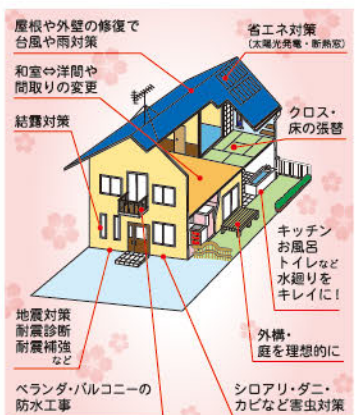

### リフォーム お家の“困った”を放ったらかしにしませんか? りぷらくん 春のリフォームまつり!

地域密着型リフォーム店、リフォームぷらざでは、現在「春のリフォームまつり」を開催中。1日のできるプチリフォームから増改築など全面リフォームまで、プロが実際に家の状態を見た上で、各家庭の間取りや事情に合わせた快適な住まいづくりを無料で提案してくれる。また、工事中の日常生活の不便さに対しても、工事日数の調整等で解決してくれるのでご安心を。暖かいこの時期にまずは、りぷらくんに相談を!