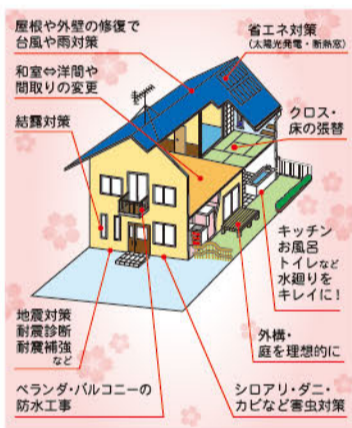

リフォーム

お家の“困った”を放ったらかしにしませんか? りぷらくん 春のリフォームまつり!

地域密着型リフォーム店、リフォームぶらざでは、現在「春のリフォームまつり」を開催中。

春のリフォーム相談会実施中!! 平塚市東八幡 3-10-6. Includes a map and contact info.

Portrait of the manager, 内藤充啓さん, and text describing the benefits of their services.

リフォームぶらざ logo and address: 平塚市東八幡3-10-6. Includes phone number 0120-383-299.

募集

今年の七夕をステージで盛り上げよう!七夕ステージ出演者募集!

湘南ひらつか七夕まつり実行委員会では現在、まつり期間中に七夕ステージに出演しパフォーマンスを披露する出演者を募集中だ。

見附台広場に設置される七夕ステージは、新文化センターなどを含む見附台整備計画がはじまるため、今年の七夕が最後の設置となる予定。

ステージイベントを残すことも考えられるが、今までのステージでパフォーマンスできるのは今年が最後となる。

地元・平塚で活動するパフォーマンスの人は、ステージから七夕の盛り上げに一役買ってみたいかがだろうか。

募集要項: 募集数 10組前後の団体または個人. 実施内容 7月5日(金)~7日(日)に七夕ステージに出演し30分以内のパフォーマンスを披露する. 資格 平塚市内に在住・在学・在勤の人を含む団体または個人.

譲渡会

「大磯市」に保護犬がやって来る! 「WAN'S LIFE湘南里親」譲渡会のお知らせ

4月21日(日)大磯漁港で行われるイベント「大磯市」にて保護犬の「譲渡会」が開催される。

譲渡会の主催は、神奈川県動物保護センター登録ボランティアの「WAN'S LIFE湘南里親」。

譲渡会では、犬種や年齢・性別も様々な保護犬が多数参加。また同団体オリジナルの手作りグッズや犬のおやつなどの販売も行われる。

譲渡会のお知らせ 4/21(日) 9:00~14:00. Includes photos of various dogs and details about the event.

WAN'S LIFE 湘南里親 logo and contact info: shonansatoya@gmail.com

チケットプレゼント

湘南ベルマーレホームゲーム対名古屋グランパス観戦チケット2組4名様にプレゼント!

ShonanBMWスタジアム平塚で5/4(土・祝)に開催される「明治安田生命」J1リーグ 湘南対名古屋(16:00キックオフ)のM自由席チケットを抽選で読者2組4名様にプレゼントします。

応募方法 ハガキまたはメール本文に①〒住所②氏名③年齢④性別⑤購読されている新聞名⑥本紙の入手先⑦本紙で好きなコーナー⑧本紙へのご意見を明記の上、ハガキは【〒259-1217平塚市長持203-4 (株)湘南ジャーナル社「湘南ベルマーレホームゲーム(名古屋)」係】まで、メールは【toko@shonan-journal.com】までご応募ください。

INFORMATION

発行エリア 平塚市・大磯町・二宮町 毎週金曜日105,500部発行. Includes contact info for Shonan Journal Co., Ltd.

地震による建物倒壊からいのちを守る! 耐震リフォーム. Includes photos of buildings and contact info for Nishiyama Kensetsu Co., Ltd.

PADDLER SHONAN advertisement. Local web media for湘南. Includes website URL www.paddler-shonan.com and photos of featured people like 大井 祐一さん and 吉原 耕平さん.

Coco Rouge advertisement. 本気で痩せたい & 体脂肪率30%オーバーの方 あなたの脂肪買い取ります!! 脂肪買取キャンペーン!! 3ヶ月で痩せれば痩せるほど キャッシュバック!!