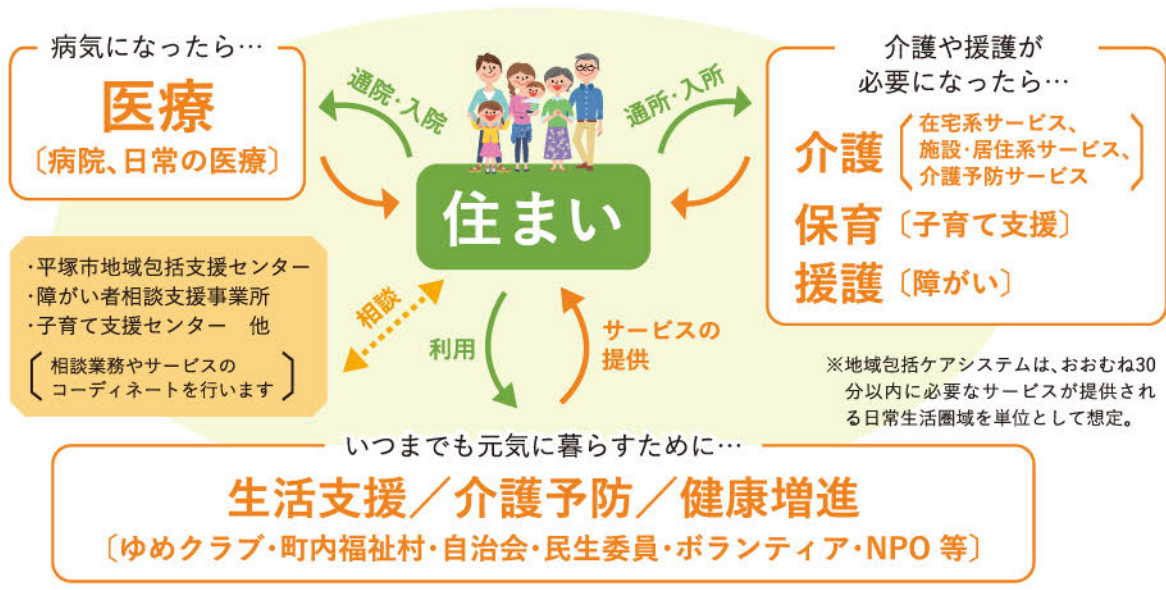

2019.5.28 TUE
時間:18:30~20:30
料金:5,000円(税込)
お飲み物、おつまみ付
場所:宴会場 百合の間

ご予約・お問合せ TEL:0463-23-0300

松風・楓の最新情報は「食ベログ」をご覧ください

JR平塚駅 南口徒歩2分

グランドホテル神奈中 平塚 〒254-0811 神奈川県平塚市八重咲町6-18

旭が目指すまちの“カタチ” 地域医療福祉拠点整備のモデルケースに

今、旭のまちが変わろうとしている。平塚市は今年1月、「平塚高村団地及びその周辺地域における地域医療福祉拠点整備モデル地区構想」を策定した。市が模索するまちづくりの形とは……。

旭南地区が直面する少子高齢化 高齢化率は55.2%、年少人口比率は3.3%に

平塚市西部、高麗山地のふもとに広がる旭地区。なかでも出縄・万田・高根・山下・高村にあたる旭南地区は人口減少が進んでおり、高村地区の人口は20年前の約半分にまで減っている。

公民館や図書館などの公共施設を多数有し、サンロードあさひ商店会を中心にスーパーなどが点在。医療機関や福祉関連施設も充実している。それにも関わらず高齢化率^{*1}は55.2%、年少人口比率^{*2}は3.3%と、少子高齢化が顕著で、高齢者施策の推進とともに若年層の転入促進が急務となっている。