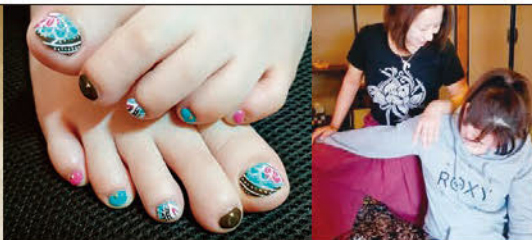

美しさを引き立たせる “ボディメンテナンス”

当店では、お一人おひとりの体に合わせて施術を行う「オーダーメイドエステ」のほか、「タイ古式マッサージ」や「ネイル」など、各種美容プランが充実しております。

初回限定 岩盤ヨガ体験	¥1,500	→	¥1,000
期間限定サービス価格	期間内何度でもご利用可	※7月まで	
全身の筋膜リリース			¥6,000
タイ古式マッサージ(90分)		通常¥10,000	→ ¥7,000
痩身キャビテーション(70分)		通常¥7,000	→ ¥4,000