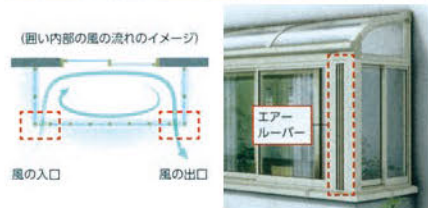

株式会社 谷地工務店

地域密着の「谷地工務店」がおすすめる「サンルーム」のプチリフォーム。風を取り込み、風の流れるつくるオプション「エアルーバー」を付ければ、梅雨の時期でも洗濯物がもっと乾きやすくなる。その性能は、風通しがよくなるため結露の発生を抑制、内外気圧差も減少させるので漏水リスクも低減してくれる。もちろん、雨が入りにくくなるよう配慮されたルーバー形状のため、雨の吹き込みも心配のない優れたものだ。

施工期間は約3週間。急な天候の変化や強風、不在時に洗濯物を干す防犯上の不安なども解消。梅雨に限らずオールシーズン活躍してくれるサンルーム、気になる人はぜひ一度ご相談を。

Staff's Memo

費用の目安は標準タイプで3畳50万円より。エアルーバー付きは55万円より(寸法・タイプにより変動)。お気軽にご相談ください。一級建築士 代表 谷地賢さん

☎0463-32-0469

📍平塚市南豊田13-1

🅓あり

🌐平塚 谷地工務店 検索

プチリフォーム特典
「湘南ジャーナル見た」で期間中サンルームのプチリフォームをご契約の方物干しオプションをサービス!
※2019年7月31日まで有効