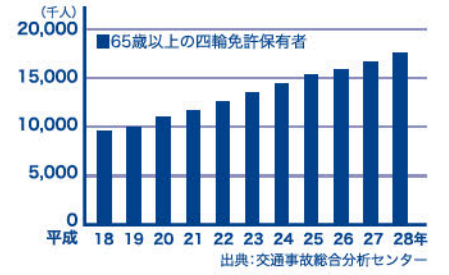

湘南ジャーナル

NEWS, CULTURE, INFORMATION, LIFESTYLE & YOUR LOCALISM

安全運転のために いま、できること

65歳以上の四輪免許保有者

ここ10年で交通死亡事故は減少を続けている。その一方、65歳以上の高齢ドライバーの死亡者数は微減だが、ペダルの踏み間違いによる75歳以上の死亡事故は増加傾向にある。車の機能は進化し続ける。果たしてドライバーはどうか。私たちの“自覚”と“責任”が今、大きく問われている。