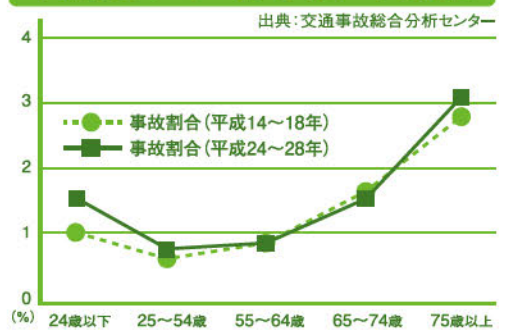

そんな“車ができること、運転者がすべきこと”を実際に体験し、安全運転とは何かを再認識してもらうため、トヨタでは今年7月から東京・台場にある「メガウェブ」で65歳以上のドライバーを対象に「ベテランドライバー講習」を開講。さっそく体験してみた。

講習は約60分。予防安全機能を搭載した車両を使って、インストラクターとマンツーマンで進行する。最初にコースを周回走行してから、「衝突回避ブレーキ」「踏み間違い時サポートブレーキ」「車両の死角確認」、そして急ブレーキ時の車体姿勢とハンドル操作性を保つ「アンチロックブレーキシステム(ABS)」を体験。フルブレーキなど、普段なかなか体験できない非常時の操作を練習できる。

運転の基本である運転姿勢も、インストラクターの指導で再確認。モニターで車の死角もチェック。インストラクターがこまやかに運転操作を指導してくれる。後日、コメント付きの運転評価表が郵送されてくる。

年齢層別のペダル踏み間違い事故割合

高齢ドライバーが関与した自動車事故が増加する中、運転免許証の自主返納を求める声も多い。しかし、公共交通機関が十分とはいえない地方での暮らしに車は不可欠。独居の高齢者にとっては“ライフライン”といってもいい。そこで、今一度「安全な運転」を再認識してもらおうと、自動車メーカー大手のトヨタ自動車が、予防安全機能の訴求とともに、高齢者を対象にしたドライバー講習に乗り出した。