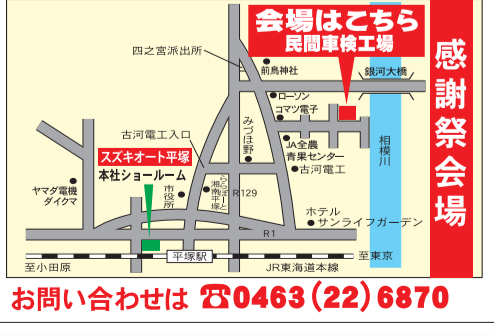

大好評!! 登録済み未使用車 大商談会!!

※写真は一例です。

SUZUKI クロスビー HYBRID MZ 2WD 6AT 全方位カメラパッケージ&デュアルセンサブレーキサポート メーカー希望小売価格 ¥2,100,600 → 1台限りの超特価 クラッシュブラウンメタリック/ホワイト2トーン ★令和元年05月登録車	SUZUKI ワゴンR HYBRID FX 2WD CVT セーフティパッケージ&CDプレーヤー メーカー希望小売価格 ¥1,284,120 → 1台限りの超特価 シルキーシルバーメタリック ★平成31年03月登録車	SUZUKI アルト L 2WD CVT メーカー希望小売価格 ¥953,640 → 1台限りの超特価 フィズブルーパールメタリック ★平成31年02月登録車
SUZUKI エブリイ PA リミテッド 2WD 4AT メーカー希望小売価格 ¥1,069,200 → 1台限りの超特価 スペリアホワイト ★令和元年05月登録車	SUZUKI キャリイ KC 2WD 5MT エアコン・パワステ付 メーカー希望小売価格 ¥844,560 → 1台限りの超特価 スペリアホワイト ★平成31年02月登録車	SUZUKI セニアカー ET4D メーカー希望小売価格 ¥368,000 → 1台限りの超特価 ペールイエロー

※写真の車種は一例です。その他、多数をご用意してお待ちしております。 ※当日、車種によっては売り切れの場合もございます。ご了承下さい。

楽しい企画が盛り沢山!!

感謝祭にてご成約いただいたお客様全員に、
ご成約記念プレゼント! 3つのうち必ずどれか1つをプレゼント!!
お好きなコースをお選びください。

※写真は全てイメージです。

コース 1 5つ星ホテルおかの湯ing&バイキング(4名様分)

コース 2 有名テーマパークペアチケット

コース 3 選べるカタログギフト

豪華景品が当たる!! 大抽選会

1. 有名テーマパークペアチケット
2. 人生ゲームプラス 令和版
3. フルーツセット
4. 缶ビールセット (350ml×6缶入)
5. 砂糖
6. お菓子 又は ポケットティッシュ

規制で乗れなくなったディーゼル車(トラック含む) 高く買います。又、軽自動車、RV車、スポーティーカーも 高価買取

車にやさしい思いやり **ロ-タスミゾロギ**

あなたのカーライフに奉仕する全国1,600の信頼とサービスのネットワーク

ロ-タスミゾロギ

ホームページをリニューアルしました! ミゾロギ自動車 検索

ロータスクラブは全国1,600の自動車整備会社が加盟しています。自動車の販売から車検・整備・自動車保険・カー用品まで、車のことならなんでもおまかせください。

本社ショールーム/平塚市錦町17-11 TEL(0463)21-1634(代)
民間車検工場/平塚市東八幡5-11-5 TEL(0463)22-6870(代)

会場はこちら 民間車検工場

お問い合わせは ☎0463(22)6870