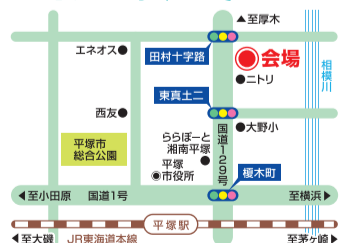

ご持参の際、簡単なアンケートにご協力ください。

Q.現在、お住まいの住所は?
(例:平塚市田村) 市

9.22 日 11:00~17:00

クラウンパルン サービス
①11:00~
②13:00~
③14:00~
④15:00~

ふわふわ 遊園地へGo!

いろいろな形の風船を作ってプレゼント!

エアワールドゲーム
景品は100名様4つのゲームをクリアして景品をゲットしよう!

チュロスサービス
100名様 ※1家族おひとつまで。(チケット制)
10:30よりイベント参加券を配布いたします。モデルハウスをご覧ください。スタッフをもらってください。

ロイヤルトレイン Jr に乗って出発進行!

他にもイベント満載です! 詳しくは [ハウジングメッセ 湘南平塚](#) [検索](#)

国道129号線沿い、田村十字路そば。

お問い合わせ:インフォメーション
TEL.0463-51-1777
(受付時間)10:00~18:00

●会場 / 〒254-0013 平塚市田村5-19-3 ●営業時間 / 午前10時~午後6時 ●年中無休(モデルハウスにより休みの場合もございます。インフォメーションにお問い合わせの上、ご来場ください。) ●駐車場完備

●主催 / tvk ●企画・運営 / (株)サンフジ企画

※各イベントの写真・イラストはイメージです。※お子様のみイベント参加はご遠慮ください。※天候等、諸事情により、内容の一部変更・中止させていただく場合がございます。※会場内での許可のない撮影は禁止させていただきます。

今年の9月は
ダブル
W3連休!

気 軽 におでかけ

今年の9月は3連休が2回もある! 「とはいっても、どこも混みそうだし遠出は車で渋滞にうんざりせずとも、散歩がてら徒歩やスイスイっと自転車で出かけ