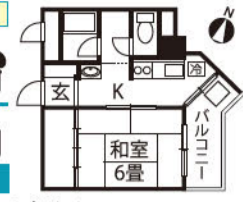

マンション 1K

平塚 花水台

賃料 45,000円

敷0 礼1 駐:別契

檜&杉をあしらった和風づくり! 管理人24h常駐◎オプションでクールサービスも◎ 蛇口をひねると富士山の名水を堪能♪

Table with 4 columns: 種類, 所在地, 間取り, 平米数, 家賃, 敷礼, 駐, 物件おすすめポイント

家主様大募集 基本的には管理費、広告宣伝費等は頂けません

神奈川県知事(12)第7989号 (株)協和不動産 ☎55-0551

ハイツ 2DK 平塚 東中原 賃料 45,000円

ハイツ 2DK 平塚 山下 賃料 53,000円

ハイツ 3DK 平塚 根坂間 賃料 60,000円

ハイツ 3DK 平塚 万田 賃料 65,000円

貸家 3DK 平塚 徳延 賃料 53,000円

貸家 3DK 平塚 根坂間 賃料 60,000円

貸家 3DK 平塚 出縄 賃料 70,000円

テラスハウス 3DK 平塚 纏 賃料 65,000円

テラスハウス 3DK 平塚 徳延 賃料 70,000円

マンション 3DK 平塚 高村 賃料 60,000円

貸店舗付住宅 平塚 山下 賃料 70,000円

貸店舗 平塚 徳延 賃料 115,000円

神奈川県知事(12)第09277号 (株)臼井不動産 ☎32-6406

貸家 平塚 曾屋 賃料 80,000円

貸家 平塚 撫子原 賃料 60,000円

マンション 平塚 南原1丁目 賃料 38,000円

アパート 平塚 桜ヶ丘 賃料 43,000円

おすすり物件

マンション 平塚 南原1丁目

Table with 4 columns: 所在地, 賃料, 間取ほか, 敷礼・駐料・共益

神奈川県知事(13)第7244号 (有)アスリート ☎0120-700-124

Shonan Good Topics

湘南の良いモノ・良いコトを週替わりでセレクト。 素敵な出会いを探してみよう。

経験が生かせる! 60歳以上の人材募集中!!

公益財団法人 平塚市生きがい事業団 ☎0463-33-2335(代表)

生きがい事業団では、講師、送迎、品出し、調理補助など市内のさまざまな企業への派遣業務が増えており、知識や社会経験豊富な60歳以上の人材を募集中だ。

建物管理やスーパーのカート整理、縫製や家事援助など仕事は多岐にわたり、右出の栗田さんのように現役時代と全く異なる分野でも多数活躍されており、働くことが健康にもつながっているようだ。