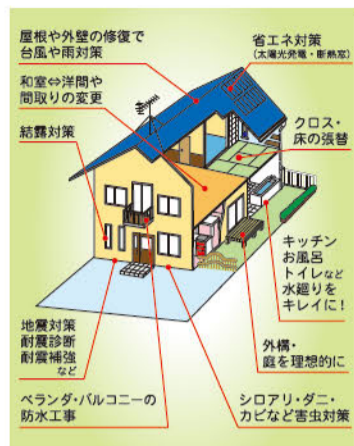

「素敵なキッチンにしたい」「浴室暖房であったかバスタイム」「広い部屋を2部屋に」「床や壁紙を張り替えて部屋を明るく」などなんでもご相談を!

所長 内藤充吾さん

住まい作り50年 (株)阿部建築グループ リフォームぷらざ
リフォームサービスショップ登録店
リフォームかし保険登録事業者
☎0120-383-299
平塚市東八幡3-10-6 営業時間/9:00~18:00
定休日/水曜日 http://www.repurakun.com/

参加者を募集中! 第10回ひらつかスキー講習会

平塚スキー協会主催による「第10回ひらつかスキー講習会」が、3月13日(金)から15日(日)の2泊3日で開催、現在参加者を募集中だ。会場は、長野県にあるスノーリゾート「タングラム斑尾スキーカス」。ホテルの目の前がゲレンデという、最高の環境のなかで

の開催だ。講師は全日本スキー連盟(SAJ)公認指導員がレッスン。初心者から上級者まで楽しみながらスキーを学ぶことができる。募集定員は35人、定員になり次第終了となるので、お申し込みはお早めに。

第10回ひらつかスキー講習会

日時 2020年3月13日(金)~15日(日)
集合 3月13日(金)19:45 場所/平塚駅南口 平塚プレジール前 (伊勢原乗車可)
場所 タングラム斑尾 宿舎/ホテルタングラム https://www.tangram.jp/ski/
〒389-1302 長野県上水内郡信濃町古海3575-8 TEL:026-258-3511
定員 35名 ※最小催行人数30名
参加費 【大 人】31,000円 (未成年の方は、保護者の同行または同意が必要です)
【小学生】25,000円 (小学生3年生以上 保護者の同行が必要です)
交通費、宿1.5泊(朝食2、夕食1)、斑尾高原共通リフト券2日分、傷害保険、講習料を含む
※レンタル費用は別途

申込期限 2月29日(土)まで ※先着順、定員になり次第締め切ります
その他 ●全日本スキー連盟(SAJ)公認指導員による講習
●SAJ公認級別テスト(1級~5級:3月15日)あり、受講料・公認料は別途
●万一の場合、応急処置はいたしますが、保険証をご持参願います

申し込み WEBサイト「ひらつかスポーツナビ」より、スキー協会参加申込書をダウンロード
必要事項を記入後、下記までFAX
FAX:金子 0463-23-3864 平塚スキー協会 検索
問い合わせ 平塚スキー協会/金子 ☎0463-23-3864 ※昼間は不在が多いため留守電へお話しをお願いします
☒ m-kaneke@mb.scn-net.ne.jp もご利用ください。
お申込みいただいた方には、3月3日(火)までにお申込口座をご案内いたします。

プロボクサー田中恒成選手の 祝勝会を開催

昨年大みそかに行なわれたWBO世界フライ級タイトルマッチで防衛戦に勝利した、3階級王者の田中恒成選手を祝う祝勝会が18日、市内のレストランSANTANAで行なわれた。もともと、平塚とのつながりはない田中選手。だが彼の兄でアマチュアボクサーとして東京五輪を目指す田中亮明選手の妻が平塚出身という縁から、平塚にも後援会が設立。精力的に活動をしている。今後は4階級制覇にも期待がかかるが、本人は「今のところは考え中」としながらも「兄が結果を出しているのは刺激になる。また関東で試合したい」と飽くなき向上心を垣間見せた。