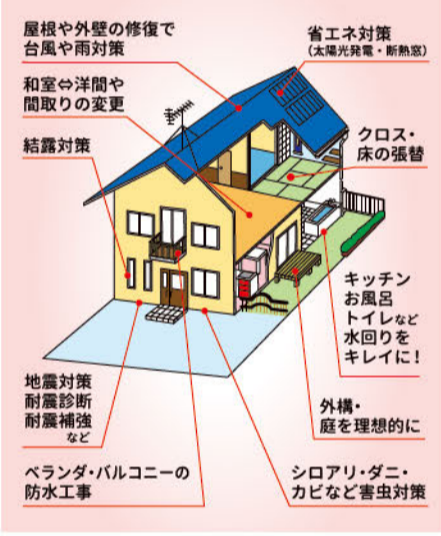

「え、こんなにきれいになるなんて!」 どうしても諦められないお宝が甦る!?

代々伝わる家宝や家族が描いた大切な思い出の作品、保管している間にシミや汚れ、経年劣化による割れなどで飾れない、開くこともできない状態になっていたりしないだろうか? そんな困りごとを解決してくれる掛軸や絵画の修復専門店が平塚市明石町の「アートギャラリー能勢」だ。同店では、作品のさまざまな状態に長年の経験とノウハウで適切な修復を提案してくれる。他店で断られた案件も独自の提案と専門職人の確かな技術で修復できたケースが多数で、江戸時代の作品を修復したことも。「こんなにきれいになるの?」という驚きの声も多いその出来栄には、じつに96%の人が「満足」と回答。県の優良小売店舗表彰も受ける実績ある店だ。

修復前 修復後

絵画・書画・掛軸などのシミ・汚れ・破れ甦らせませす

訪問相談・お見積もり 無料!

「いつまでも大事にしたい作品は、とにかく諦めずに相談してほしい」と能勢オーナー。来店が難しい場合には訪問による相談にも応じてくれるので気軽にご相談を。

アートギャラリー 能勢

平塚市明石町25-5 (市民プラザ向かい)
☎0120-255-413

参加無料 女性限定の無料マネーセミナーを【平塚】で開催!

プロに学ぶ、賢いマネーの貯め方ふやし方

主催/スクロール

参加特典 ● 無料個別相談 (後日/ご希望の方のみ)

「スクロール」マネーセミナー概要

日時 8月10日(月・祝) 10:30～12:30

会場 グランドホテル神奈中 平塚 2F 撫子 (JR平塚駅南口徒歩2分)

※事前に予約が必要となります。申込人数が多い場合は抽選となりますのでご了承ください。女性限定(パートナーとの参加可) ※途中休憩あり ※小学生以下の子供の同伴はできません

▶主催 株式会社スクロール 東証一部上場(証券コード/8005) 東京都品川区東品川2丁目24 天王洲セントラルタワー4階

▶申込方法【電話】右記の電話番号に申し込みコード「4049」と言って、申し込みを【Web】ホームページにアクセスし、申し込みフォームに入力して申し込みを【携帯メール・スマートフォン】右の二次元コードからホームページにアクセスし、申し込みフォームに入力して申し込みを ※定員になり次第締め切り ※セミナーでの商品の動員は一切ありません ※駐車場代金はスクロールでは負担致しません

申し込み・問い合わせ スクロール マネーセミナー事務局 ☎0120-155-114

受付時間/午前9時～午後8時(年末年始のみ休業) 申し込みコード 4049

e-mail scroll-seminar@scroll-shop.com https://www.scroll-moneyseminar.com/

私たちと一緒に「湘南ジャーナル」を作りましょう!

湘南ジャーナル社ってどんな会社!?

地域に根差して48年目!
日本初のカラー版地域情報紙「湘南ジャーナル」の発行

- 広告代理業務: ポスティング広告、グラフィックデザイン制作全般・印刷
- デジタル事業: WEBサイト制作(バイリンガルの対応も可)、オウンドメディア
- New 防災事業: NPO法人ママプラグと提携し防災事業の開発 (湘南地域で防災に関わるシステム開発やイベント開発)
- New 教育事業: シンガポールのインターナショナルスクール・大学・大学院・技術専門学校への短期・長期留学手配

募集職種

① 広告営業
契約形態: 業務委託契約またはフリーランス契約
給与: 実績ベースでの支払いのため、要相談
広告営業、代理店勤務の経験者優遇
コミュニケーション能力が高く、気軽にチャレンジできる方

② ライター・カメラマン
契約形態: 業務委託契約またはフリーランス契約
経験者優遇
「一緒に湘南ジャーナルを作りたい!」という方、お待ちしております!

③ 紙面設置スタッフ
契約形態: 業務委託契約またはフリーランス契約
湘南ジャーナル紙を指定したお店等に設置していく簡単なお仕事です
1日3～5時間程度、月に2～4日働ける方
給与: 5,000円/日

応募/選考方法

履歴書(写貼)、職務経歴書を郵送またはメールで応募。書類選考の上、面接。

郵送先
〒254-0811 神奈川県平塚市八重咲町25-2 LSY42 3F
株式会社湘南ジャーナル社 総務宛
☎soumu@shonan-journal.com