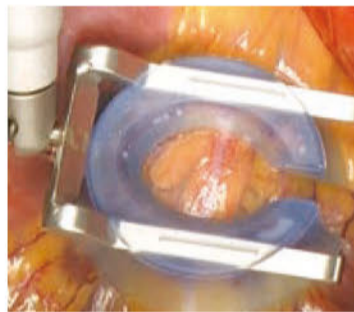

心臓の表面に貼り付き、穴の内部だけ動きが止まる

は心臓を止めて、人工心臓を使っていました。

でも一度心臓を止めて、それが動き出す保証はない。つまり命を失うということです。そのため心臓を動かしたまま手術をしたい。これがオフポンプ冠動脈バイパス手術です。

心臓外科の世界的権威、榊原任先生が導入された頃は、心臓手術の半分は亡くなっていた時代でした。20年経ち8割は救えるようになり、最近では95%大丈夫と思われれます。が、保証はできない。2〜3カ所ならまだしも5〜6カ所ともなればリスクもあがります。そもそも心臓に疾患があるわけですから、負担は極力減らしたいのです。

「動かしたまま手術できるのでしょうか？」

手術の「成功」とは？ より確かなものにするために さまざまな最新技術を導入し、多くの患者を救う

「より心臓に負担がかからない方法も確立され、今後はどういった方向に進むのでしょうか？」

バイパス手術はその場では成功したように見えても、実際に血液が流れるまではどうなるかわかりません。手術は無事終わりましたが、その後の検査で、不幸にもバイパスが詰まっていた。これは「成功」と言えるのでしょうか？」

そこで、術中蛍光イメージングという技術をアジアで初めて導入しました。手術室で確認できるので、バイパスの開存率は限りなく100%に近づきます。

また、ステントグラフトという、大動脈瘤の治療があります。以前は胸やお腹を大きく切り開いていましたが、今では足の付け根を少