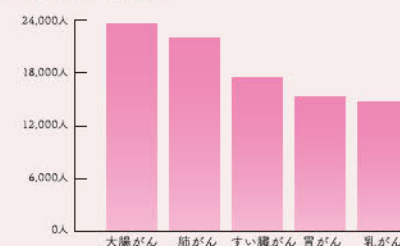

### 11人に1人が乳がんになる時代

国立がん研究センターがまとめた「最新がん統計」によると、一生のうちに乳がんを診断される日本人女性は、11人に1人にのぼる。女性が最もかかりやすいがんであり、誰にとっても人ごとでは済まされない。

患者数は上昇の一途をたどっており、この30年でおよそ5倍になった。食習慣の欧米化や肥満率の増加が、関与しているのではないかとされている。しかし欧米諸国では、乳がんが死亡する人は減少に転じた。乳がん検診を受ける人が増えたことが、効果をあげはじめた結果だ。

### 早期発見・早期治療で克服できる

多くの人乳がんを診断される一方で、乳がんが死亡する人は全がん死の中で5位となっている。早期に発見して治療すれば、治る人が多いためだ。

だからこそ、定期的なセルフチェックと検診が大切になってくる。がんが直径1センチの大きさになるのにかかる時間は、およそ5年。1年おきに乳がん検診を受ければ、早期に発見できる可能性が高まる。

しかし、乳がん検診の受診率は45%足らずに留まっている。乳がんは検診で見つけやすいがんなので、ぜひ定期的を受けておきたい。

### 人口10万人あたりの部位別がん罹患数(2017・女性)

- 1位 乳がん 140.8人
- 2位 大腸がん 101.7人
- 3位 肺がん 64.0人
- 4位 胃がん 61.7人
- 5位 子宮がん 43.3人

### 部位別がん死亡者数(2018・女性)

- 1位 大腸がん 23,560人
- 2位 肺がん 21,927人
- 3位 すい臓がん 17,452人
- 4位 胃がん 15,349人
- 5位 乳がん 14,653人

(出典:国立がん研究センターがん情報サービス「最新がん統計」)

罹患数は突出して多い乳がんだが、死亡者数では大腸がんの6割程度となっている。とはいえ、年間の死亡者は15,000人近く、軽視はできない。