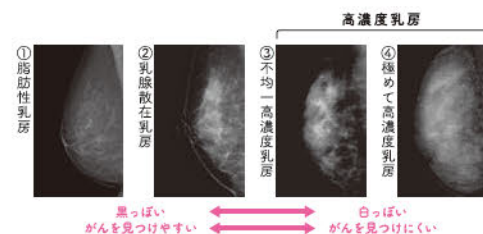

## 検診が命を救う

ほかのがんと比べて、乳がんは検診で見つけやすいといわれており、1年おきに検診を受けることで、早期に発見できる可能性が高くなる。早期に発見するメリットは①命が助かる可能性がぐんと高くなる②大手術を回避でき体の負担が小さい③乳房を残せるので肉体的・精神的ダメージが小さい④医療費が安く済む⑤術後の生活上の制限が少ない⑥家族にかかる負担が小さくなる——と多岐にわたる。

平塚市、大磯町、二宮町では、40歳以上の女性に対して乳がん検診(マンモグラフィ検診)の助成を行なっている。職場の健康診断を受けていない人は、ぜひこちらを活用したい。平塚市と二宮町では偶数年齢の年(奇数年齢の人でも前年度未受診の場合は可)、大磯町では毎年の受診が可能だ。詳しくは下のQRコードより各市町のサイトを参照してほしい。

各市町の乳がん検診についてはこちら

平塚市

大磯町

二宮町

### [検診の内容]

視診	触診	マンモグラフィ	エコー(超音波)検査
乳房の大きさや形に左右差がないか、ひきつれや陥没はないか、また分泌物の有無や皮膚の状態などを、医師が見て確認	乳房を触ってしこりの有無を調べる。ある場合は、しこりの大きさ、形、硬さ、表面の状態を確認。脇の下や鎖骨の上のリンパ節も同様に調べる	乳房を透明なプラスチック板で挟み、薄く引きのばしてX線撮影する。薄くのばすことによって乳腺の重なりが少なくなり、被曝量を減らせる	超音波を発する機器を乳房に当てて、反射波をコンピューター処理によって映像化することで、乳房内部を観察する

### マンモとエコーの違いって?

マンモとエコーでは見つけやすい病変の種類が異なる。どちらが優れているというものではないが、一般にマンモは40代以上、エコーは20~30代にすすめられる。若い人の乳房には乳腺が多く、マンモでは乳腺も病変も白っぽく写ってしまうためだ。

日本人には、乳腺組織が多いデンスブレスト(高濃度乳房)が多いといわれる。それ自体は病気ではないが、マンモで病変の発見が困難な場合は、エコーとの併用が望ましい