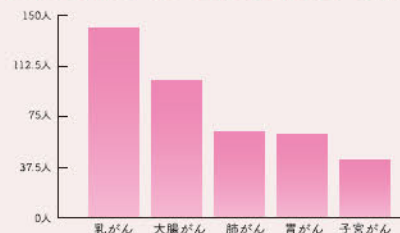

### 11人に1人が乳がんになる時代

国立がん研究センターがまとめた「最新がん統計」によると、一生のうちに乳がんを診断される日本人女性は、11人に1人にのぼる。女性が最もかかりやすいがんであり、誰にとっても人ごとでは済まされない。

患者数は上昇の一途をたどっており、この30年でおよそ5倍になった。食習慣の欧米化や肥満率の増加が、関与しているのではないかとされている。しかし欧米諸国では、乳がんが死亡する人は減少に転じた。乳がん検診を受ける人が増えたことが、効果をあげはじめた結果だ。

### 早期発見・早期治療で克服できる

多くの人乳がんを診断される一方で、乳がんが死亡する人は全がん死の中で5位となっている。早期に発見して治療すれば、治る人が多いためだ。

だからこそ、定期的なセルフチェックと検診が大切になってくる。がんが直径1センチの大きさになるのにかかる時間は、およそ5年。1年おきに乳がん検診を受ければ、早期に発見できる可能性が高まる。

しかし、乳がん検診の受診率は45%足らずに留まっている。乳がんは検診で見つけやすいがんなので、ぜひ定期的を受けておきたい。

### 人口10万人あたりの部位別がん罹患数(2017・女性)

- 1位 乳がん 140.8人
- 2位 大腸がん 101.7人
- 3位 肺がん 64.0人
- 4位 胃がん 61.7人
- 5位 子宮がん 43.3人

### 部位別がん死亡者数(2018・女性)

- 1位 大腸がん 23,560人
- 2位 肺がん 21,927人
- 3位 すい臓がん 17,452人
- 4位 胃がん 15,349人
- 5位 乳がん 14,653人

(出典:国立がん研究センターがん情報サービス「最新がん統計」)

罹患数は突出して多い乳がんだが、死亡者数では大腸がんの6割程度となっている。とはいえ、年間の死亡者は15,000人近く、軽視はできない。