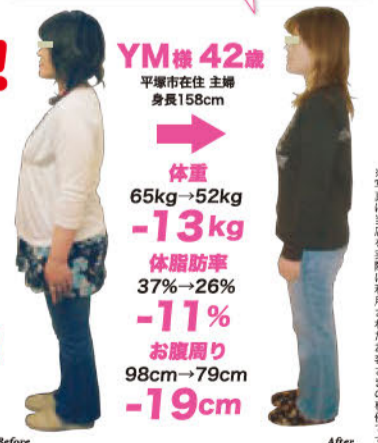

当店で、コロナ対策として店内の消毒・換気・お客様の予約時間など、密接しない対応を徹底しております。また、お客様には手の消毒とマスク着用をお願いしております。

just 10
ジャストテン
今すぐ 無料相談のご予約を！

完全予約制 応相談 当店は無休な勤務や営業は一切行っておりません
平塚市宝町3-18 スカイビル4F 定休日/日・祝・水
営業時間/9:30~19:30 土曜日は17:00まで
0120-034-332

まずは気軽に無料相談へ
ジャストテン 検索
24時間ネット予約もOK

北口から1分
ジャストテン スカイビル4F (1F係留不動態)
平塚駅