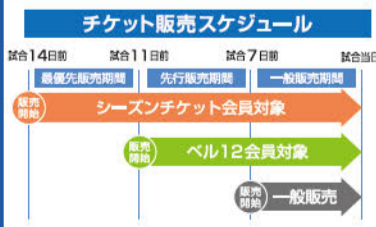

今後のチケット販売について(11月中旬時点)

チケット販売スケジュールです。オンライン販売(ベルチケ)でのチケット販売が基本になります。チケット購入方法など詳しい情報はこちらをご確認ください

次節ホームゲーム情報

12月6日(日) J1リーグ第31節 15:00キックオフ VS ガンバ大阪

詳しくは公式HPをチェック! 0463-25-1211