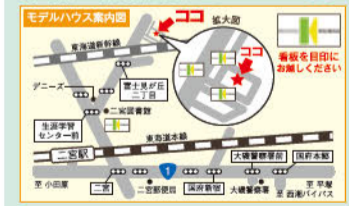

### しっくい壁と 自然素材たっぷりのモデル棟

土曜 日曜 祝日 公開中 完全予約制

ご来場について) 新型コロナウイルス感染防止のため、1組ずつの完全予約制とさせていただきます。ご来場の際は下記へお電話いただくか、ホームページよりご予約をお願いいたします。

ご予約 ☎0463-73-3100 または HP申し込みフォームより

株式会社 空創工房 KUSOUSOU KOUBOWU  
 中郡大塚町国府新宿593-5  
 ☎0463-73-3100  
 くそうこうぼう Instagram Facebook