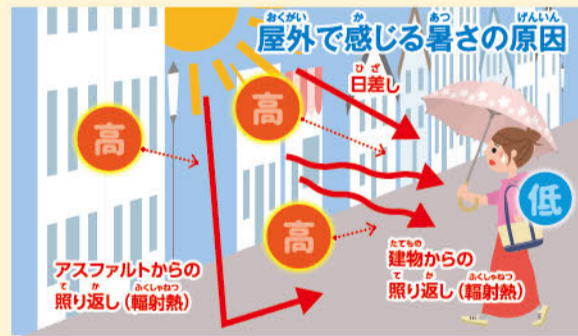

室温28℃で快適に過ごすには、私たちがはだで感じる体感温度を下げる必要があるよ。体感温度は湿度の高低や風の有無で大きく左右される。例えば、エアコンに扇風機などを加えれば、室内の冷

たい空気を循環させる上に風が体感温度を下げてくれる。ほかに、うちわや扇子の風を利用したり、機能的な衣類を身につけたりなど、28℃で快適に過ごす工夫はいろいろとできそうだね。

すずしさや快適さを シェアする時代へ

クールビズから一歩ふみこんだ取り組みが“クールシェア”。これは、エアコンの使い方を見直し、すずしさをみんなで分かち合うこと。図書館などの公共施設へ行ったり、自分の行動次第で、エアコンの使い方は大きく見直せそうだね。でも今は新型コロナウイルスの影響で、たくさんの人が集まるのは考えもの。それなら、おうちのなかでクールシェアを実践してみよう! 家庭内の各部屋でエアコンを使わず、1つの部屋に集まって過ごせばおうち全体の電力使用がおさえられるね!

クールシェアがさげられるようになって

た背景には、地球の平均気温が上昇する“地球温暖化”の問題が大きいんだ。地球温暖化が原因で、氷河がとけて海面の水位が上昇したり、大雨やかんばつ、森林火災といった自然災害が起こったりなど、さまざまな問題が世界各国で起きている。このまま温暖化対策をしなれば、21世紀末の東京は1年の3割近くが真夏日になるという予測も出ているほど!

さらに環境省では、地球温暖化対策としてクールビズやクールシェアを含めた“クールチョイス”という取り組みを進めているんだ。平塚市では“CO₂CO₂プラン”という独自の取り組みを今年も実施するよ。参加すると記念品がもらえるので、ぜひ参加してみよう!

今年の夏は家族みんなで地球温暖化を防ぐ取り組みに挑戦してみよう! ただ、無理は禁物だよ!

CO₂CO₂プランHP

参考: 環境省「まちなかの暑さ対策ガイドライン改訂版」、政府広報オンライン「室温28℃で快適にクールビズの提案」、経済産業省 資源エネルギー庁「無理のない省エネ節約」、気象庁「各種データ・資料」

私たちはなぜ“暑い”と感じるの?

人間の体は体内で発生した熱や外部から受けた熱をにがすために、あせをかくなどして放熱し、体の中心部分の温度は、冬も夏も約37℃で一定に保たれているよ。でも、夏の暑い環境では、体温と周辺の

気温が近づき、体内の熱を外へにがすのが難しくなるため、体内に熱がこもり、「暑い」と感じるんだよ。

また、人が感じる暑さは、気温だけでなく、湿度、風の強さ、日ざしや高温化した路面などから放出され

暑さの原因と、暑さを感じる仕組みをしよう!

る熱(赤外放射)のちがいに大きく影響されるよ。木かげでは日ざしや路面からの赤外放射が少ないために、日なたよりすずしく感じるんだ。

屋外ですずしさをを感じるには?

- 大きな樹木などの木かげに入る
- 日がさを使う
- ぼうしをかぶる
- ミストファンや冷却タオルなど、冷却グッズを使う
- 通気性の良い衣類を着る