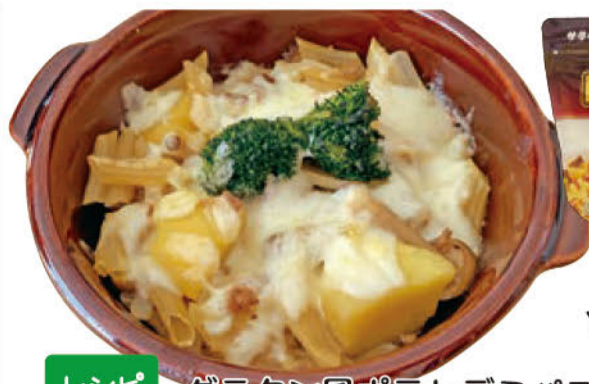

# 防災食

じゃがいもで  
ボリュームUP!  
食べ応え十分!

## レシピ 1 グラタン風ポテトデミパスタ

**使用食品** きのこのパスタ、ジャガイモ(小2個)、挽き肉(60g)、玉ねぎ、しめじ、ピザ用チーズ

1. ジャガイモの皮をむき、一口大に切ったらレンジ(700W)で約2分30秒加熱する。フライパンにオリーブオイルをひき、挽き肉を炒める。挽き肉が白っぽくなってきたら、玉ねぎ、しめじを入れてさらに炒める。
2. 水(1カップ)を入れ一煮立ちさせ、『きのこのパスタ』中のブロックソースを取り出し、煮立たせた中に入れる。
3. ジャガイモとパスタを加えて混ぜ、軽く塩コショウをして味を整える。
4. パスタが柔らかくなったならグラタン皿に盛り、チーズをかけて、トースターで焼いてできあがり。