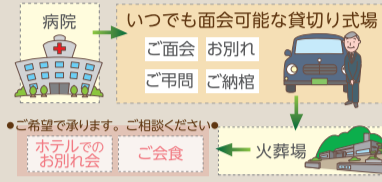

同僚議員と市内にある「県立子ども自立生活支援センター」を視察

米村かずひこ政務活動事務所 発行 立憲民主党・民権クラブ

平塚市南原1-20-28-102号(平塚市民病院入口側) TEL/FAX 0463-67-1691
 yonemura.office@gmail.com http://www.yonemura-k.com/

業界初ジャスダック上場企業グループ・プライバシーマーク取得のサン・ライフ

心温まる「お別れ式」

ご安置からご出棺までお別れの時間を家族貸切りで過ごす

お別れ式イメージ

一般的な直葬とは違い、式場をご安置からご出棺まで貸切りにしてお過ごしいただけます。シンプルなお見送りですがご家族立会いのもと、ご面会やご出棺の儀式も行ないます。小さいながらも送る気持ちを大切にしたいご葬儀です。
(※)ご利用されたご家族の方におきましてアンケートによる

お別れ式の流れ

●ご希望で承ります。ご相談ください
 ホテルでのお別れ会 ●ご会食 ●火葬場