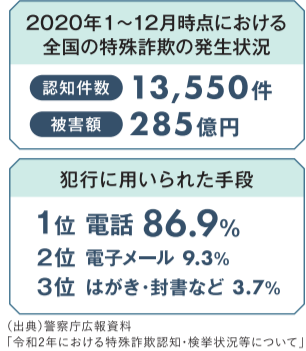

そこで

迷惑電話を自動で約98%ブロックする新サービス登場!

リストと照合し
迷惑電話を拒否!

警察からの提供
迷惑電話番号リスト

迷惑電話を
98%
ブロック

今ならおトクな!
最大3カ月無料
キャンペーン実施中!

迷惑電話自動ブロック

月額 **330円**

今年の2月から始まったSCNケーブルプラス電話の新サービス「迷惑電話自動ブロック」。同サービスなら「不要な迷惑電話」を、警察と連携した迷惑電話番号リストと照合したシステムで、自動で約98%もブロックしてくれるという。しかも追加の機器や設定も不要! 特殊詐欺の犯行グループが電話番号を共有するように、迷惑電話自動ブ

ロックも番号を共有して、怪しい電話・危険な電話を自動でブロックしてくれるというわけ。これなら固定電話も安心して使えるのでは? SCNケーブルプラス電話を利用中であれば、月額330円でサービスの利用が可能。今なら最大3カ月無料キャンペーンを実施中、お得に使えるのもうれしい。

簡単な手続きだけで今より電話料金が安くなるかも!?

現在、他社の固定電話契約を利用している場合、SCNケーブルプラス電話に乗り換えるだけで、基本料金だけでなく通話料まで安くなる可能性が! 少し

でも生活インフラのコストを下げても節約したいという人は、まず地元の信頼あるSCNに問い合わせをしてみても?

固定電話を **もっと安く** 使いたい人に ケーブルプラス電話のココがおトク!

市内通話も県内外通話も **全時間帯一律**でおトク!

ケーブルプラス電話どうしなら **全国620万世帯と24時間通話無料**

月額基本料も通話料も **NTT加入電話よりおトク**

基本料 **1,463円/月**
NTT基本料と比べて おトク!
月々 297円、年間 3,564円

問い合わせ先 湘南ケーブルネットワーク株式会社
☎ 0120-121-302 (受付時間9:30~18:00)

詳しくはこちら▶

ジュエリー
リフォーム・修理
専門店

ajour factory ららぽーと湘南平塚店

アジュールファクトリー

フェア期間: **5/14(土)▶22(日)**
湘南エリア新規OPEN記念