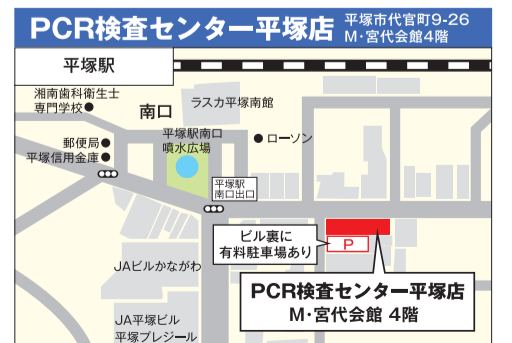

エレベーターがございますので、4階までお上がりください