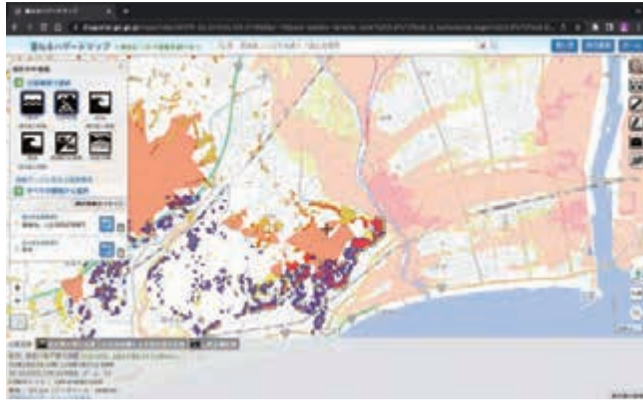

▶ 地質学からみた“平塚の防災”

平塚市博物館
野崎 篤学 学芸員
地質学の分野で博士(学術)を取得。さまざまな方面から地質学の研究を続けるなか、災害対策の一環としての調査にも情熱を注いでいる。

平塚ってどんな土地？

平塚の地形はざっくり言うとうち側は丘陵で東側が平野。その平野は大きな河川に挟まれた土地です。広範囲で何度も川が氾濫してきた歴史が、わずかな地形の起伏や表層の地層などから見て取れます。地震に関して言えば、相模湾内を通るフィリピン海プレートと北米プレートの境界で発生する地震はおおよそ200年周期で発生しています。最後に起こったのが1923年の大正関東地震。来年には100年が経つので今から100年後には発生している可能性が高いと言えるでしょう。南海トラフ地震もプレート

境界で発生する地震で、ごく近い将来に発生する可能性もあります。一方、丘陵には多くの活断層が見つかっていますが、活断層に起因する地震は周期が長く、過去にいつ発生したかわからないことが多いため予見しにくいのです。風水害に関しては記録が多く、戦後も金目川流域では多くの水害が発生しています。現在、水田のエリアはなごらく氾濫の被害があった場所と言えるでしょう。また、過去に河川だった場所も土地が低く、洪水被害が発生する可能性があります。