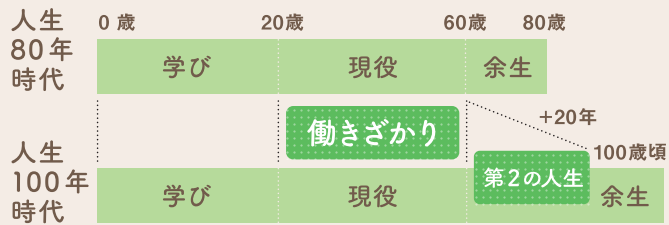

2023.03.03 FRIDAY

湘南ジャーナル

No. 1961

SHONAN JOURNAL

03

何歳になっても
アクティブに生きる。

今、健康寿命は
こんなに長い!!

文字が小さくて
ごめんなさい!

小さい文字には
ルーペをかざして
いただけると
幸いです

QRコードは
スマホのカメラ
で読みこみに
チャレンジ!

定年を控えた50代も、60代以上の親をもつ40代も注目!

いつまでもアクティブに 生きるためのヒントとは?

平均寿命が男性 81.47年、女性 87.57年になり、人生80年時代が過去となりつつある現代。2025年4月には、定年が65歳へ引き上げられようとしている。健康寿命も長くなっている今、もはや老後を穏やかに過ごすという従来の考えはもったいない! 年齢にとらわれずに自分らしく楽しんで生きていくヒントを見つけてみてはいかがだろうか。

取材・文/大石雅子 (Hint1、Hint3、Hint4、Hint6) 撮影/大石達貴 (表紙、Hint1) 大石雅子 (Hint4、Hint6)

Hint 1

フェイシャルサロンオーナー
北村 利根さん

若々しく 生きている人を知る

子育てが一段落したのを機にインテリアコーディネーターの勉強を始め、二級建築士の資格を取得した北村利根さん。その後、建築の仕事の続けながらエステティシヤンのキャリアをスタートし、サロンオーナーに転身。現在はサロン経営のかたわら、ボランティア活動や趣味の流鏑馬に情熱を注いでいる。そのパワーの秘密をうかがった。